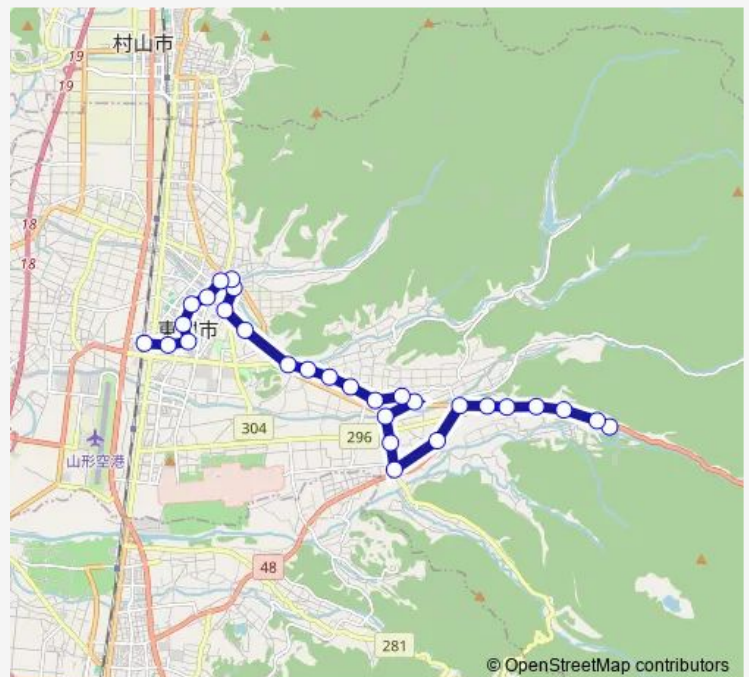

原宿

追分

新田

向原

八幡町

川向

上野川

高崎駐在所西

Saturday —

Sunday —

Route info

Direction: 休石長坂口

Stops: 29

Trip Duration: 0 hour 35 min

市民バス 休石線

一日町郵便局

向原

新田

追分

原宿

Route schedule

さくらんぼ東根駅 — 休石長坂口

Monday 14:30-18:30

Tuesday 14:30-18:30

Wednesday 14:30-18:30

Thursday 14:30-18:30

Friday 14:30-18:30

Saturday —

Sunday —

Route info

Direction: さくらんぼ東根駅

Stops: 29