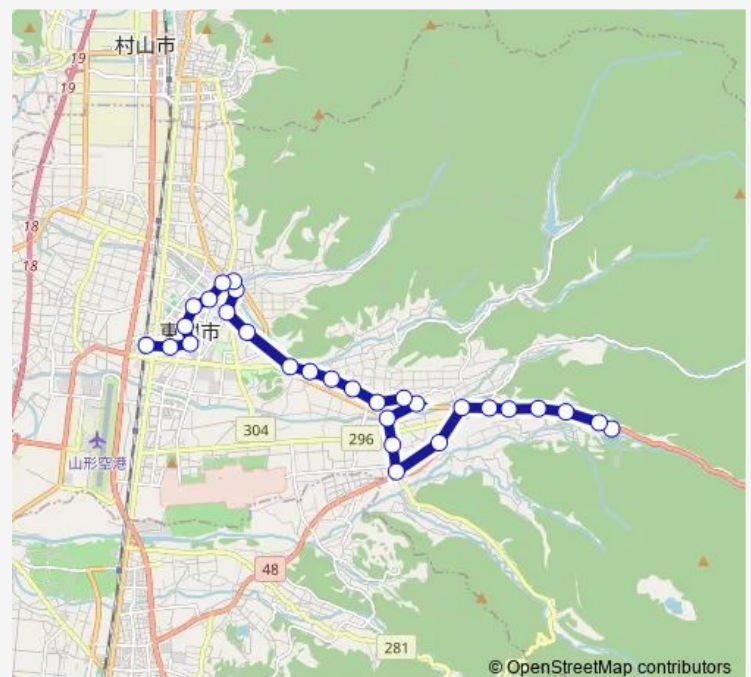

原宿

追分

新田

向原

八幡町

川向

上野川

高崎駐在所西

Saturday —

Sunday —

Route info

Direction: 休石長坂口

Stops: 29

Trip Duration: 0 hour 35 min

一日町郵便局

東根公民館

新田

追分

原宿

Route schedule

さくらんぼ東根駅 — 休石長坂口

Monday 14:30-18:30

Tuesday 14:30-18:30

Wednesday 14:30-18:30

Thursday 14:30-18:30

Friday 14:30-18:30

Saturday —

Sunday —

Route info

Direction: さくらんぼ東根駅

Stops: 29

Trip Duration: 0 hour 32 min