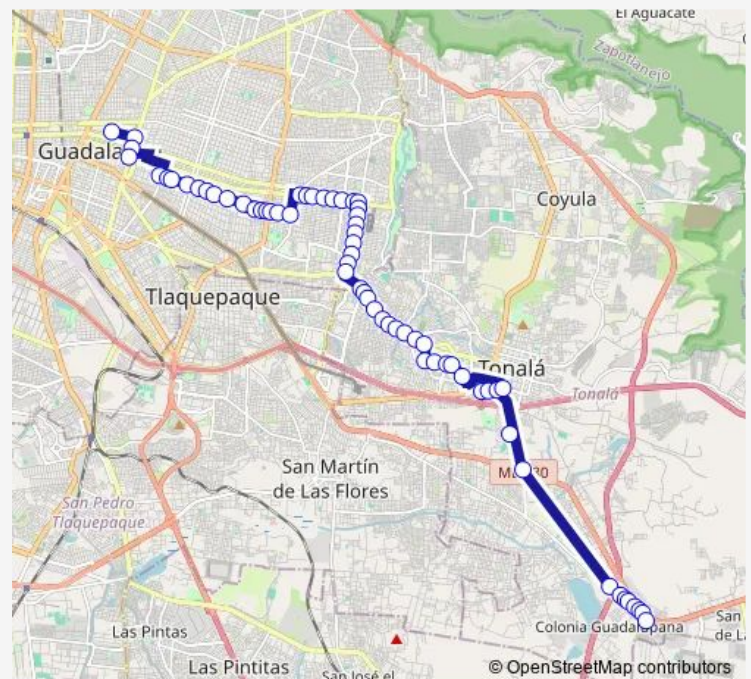

### Route schedule

Calle Juárez — Calle Josefa Ortiz de Domínguez

Monday 05:08

Tuesday 05:08

Wednesday 05:08

Thursday 05:08

Friday 05:08

Saturday 05:08

### Route info

Direction: Calle Juárez

Stops: 61

Trip Duration: 1 hour 14 min

C39-V1 — Troncal C39-V1 - 615 Hospicio

Avenida Río Nilo

Avenida Río Nilo

Plaza Altea

Av. Malecón

Avenida Río Nilo

Avenida Río Nilo

Avenida Mercedes Celis

Calle Tomas Moreno

Calle Tomas Moreno

Avenida Manuel Román Alatorre

Avenida Manuel Román Alatorre

## Route info

Direction: Mariano Jimenez

Stops: 64

Trip Duration: 1 hour 15 min

Laura Apodaca

Av. Mercedes Celis

Avenida Mercedes Celis

Avenida Mercedes Celis