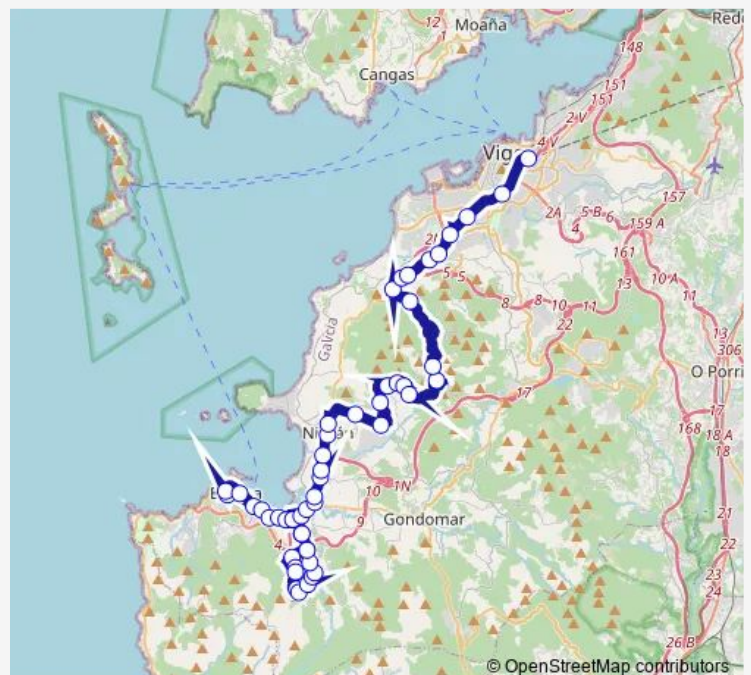

### Direction

Baiona — Vigo E.I.

51 stops

[Open route schedule](#)

- Baiona
- Baiona(Subida Virxe)
- Baiona (Porto)
- Baiona (Puga)
- Baiona (Santa Marta)
- Baiona (edificio Pirsá Ma)
- Baiona (Carrefour)
- Sabaris (Isolina)
- Sabaris
- Caeiro
- Cruce Urgal
- Medialdea
- Medialdea Iglesia
- Medialdea Cemiterio
- Medialdea Estivada
- Belesar
- Urgal Lavadeiro
- Urgal Centro
- Urgal Tenda
- Urgal Chapista

### Route schedule

Baiona — Vigo E.I.

Monday	05:50
Tuesday	05:50
Wednesday	05:50
Thursday	—
Friday	05:50
Saturday	—
Sunday	—

### Route info

Direction: Baiona

Stops: 51

Trip Duration: 1 hour 10 min

■ XG883024 — Baiona-Sabaris-Belesar-Sabaris-Ramalloso-Nigran-Tarela-San Roque-Chandebrito-...

Cruce Urgal

Caeiro

Sabarís

## Route info

Direction: Vigo E.I.

Stops: 51

Trip Duration: 1 hour 10 min

Ramalloso (Ponte)

Sabaris (Froiz)

Sabaris (cruce Pl. Ladeir

Sabaris