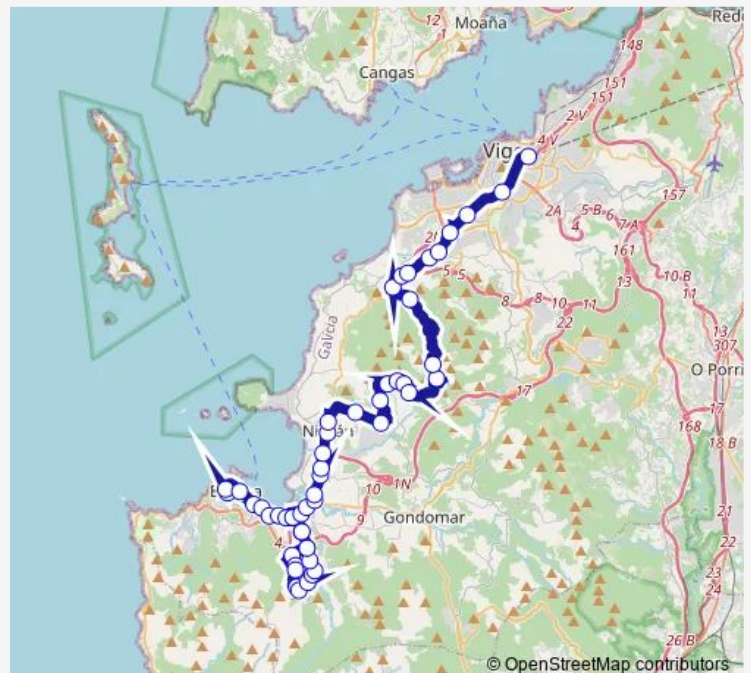

Bus Xg883024 Baiona-Sabaris-Belesar-Sabaris-Ramallosa-Nigran-Tarela-San Roque-Chandebrito-Coruxo-Vigo E.I

[Go to website](#)

Direction

Baiona — Vigo E.I.

51 stops

[Open route schedule](#)

- Baiona
- Baiona(Subida Virxe)
- Baiona (Porto)
- Baiona (Puga)
- Baiona (Santa Marta)
- Baiona (edificio Pirsá Ma)
- Baiona (Carrefour)
- Sabaris (Isolina)
- Sabaris
- Caeiro
- Cruce Urgal
- Medialdea
- Medialdea Iglesia
- Medialdea Cemiterio
- Medialdea Estivada
- Belesar
- Urgal Lavadeiro
- Urgal Centro
- Urgal Tenda
- Urgal Chapista

Route schedule

Baiona — Vigo E.I.

Monday	05:50
Tuesday	05:50
Wednesday	05:50
Thursday	05:50
Friday	05:50
Saturday	—
Sunday	—

Route info

Direction: Baiona

Stops: 51

Trip Duration: 1 hour 10 min

■ Xg883024 — Baiona-Sabaris-Belesar-Sabaris-Ramallosa-Nigran-Tarela-San Roque-Chandebrito-...

Cruce Urgal

Caeiro

Sabarís

Sabaris (cruce Pl. Ladeir

Sabaris (Froiz)

Ramallosa (Ponte)

Ramallosa

Mallón

Wednesday 17:30

Thursday 17:30

Friday 17:30

Saturday —

Sunday —

Route info

Direction: Vigo E.I.

Stops: 51