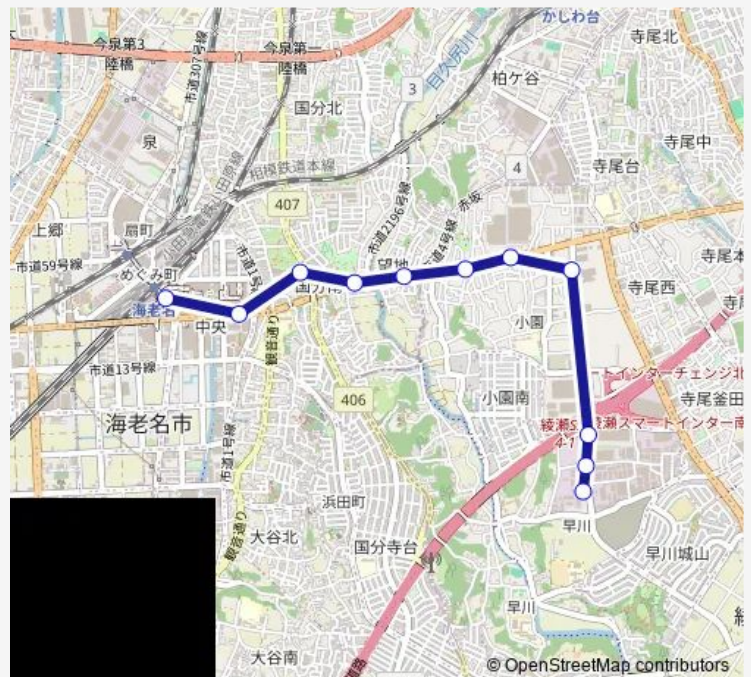

Direction

海老名駅 — 早川中央第3

11 stops

[Open route schedule](#)

海老名駅

中央一丁目

国分

東国分

望地

北原

日立相模前

綾瀬上原

早川中央第1

早川中央第2

早川中央第3

Route schedule

海老名駅 — 早川中央第3

Monday 13:45-20:20

Tuesday 13:45-20:20

Wednesday 13:45-20:20

Thursday 13:45-20:20

Friday 13:45-20:20

Saturday —

Sunday —

Route info

Direction: 海老名駅

Stops: 11

Trip Duration: 0 hour 19 min

Direction

早川中央第3 — 海老名駅

11 stops

[Open route schedule](#)