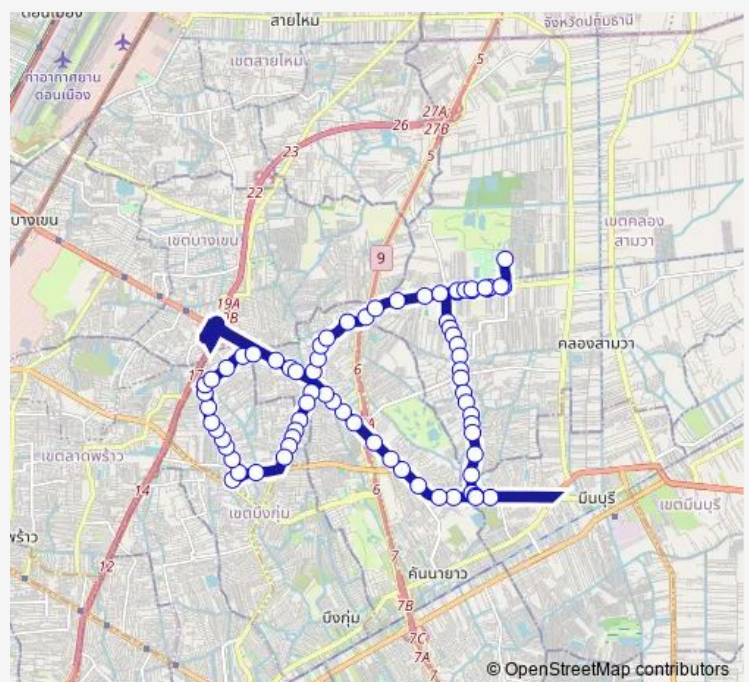

ตรงข้ามซอยพระยาสุเรนทร์ 27;Opp. Soi Phraya Suren 27

หลังแยกลำกะโหลก (ฝั่งพระยาสุเรนทร์);Phraya Suren

ตรงข้ามโลตัสรามอินทรา 109;Opp. Tesco Lotus Ramintra 109

ซอยพระยาสุเรนทร์ 30;Soi Phraya Suren 30

หมู่บ้านเดอะรีเจนท์สตรีท;The Regent Street

หมู่บ้านทหารกองหนุน บางชัน;Thahan Kong Nun Village

หมู่บ้านร่มเย็น 24;Romyen Village 24

หมู่บ้านแสนนคร;Saen Nakhon Village

Route schedule

ซาฟารีเวิลด์;Safari World Zoo and Park. —
ก่อนแยกซาฟารีเวิลด์;Before Safari World Intersection

Monday	00:01
Tuesday	00:01
Wednesday	00:01
Thursday	00:01
Friday	00:01
Saturday	00:01
Sunday	00:01

Route info

Direction: ซาฟารีเวิลด์;Safari World Zoo and Park.

Stops: 74

Trip Duration: 1 hour 43 min

1-64 — วงกลมซาฟารีเวิลด์ - นวลจันทร์;Safari World - Nuanchan