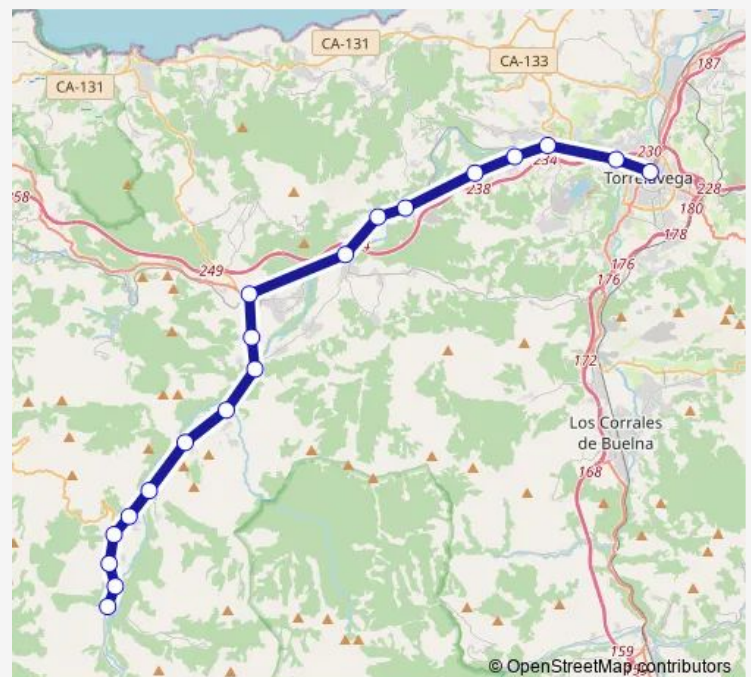

Ruente (Ruente)

Barcenillas (Barcenillas)

Sopeña (Sopena)

Valle (Valle Ruesga)

Teran (Teran)

Selores (Selores)

Renedo de Cabuerniga (Renedo de Cabuerniga)

Route schedule

Estacion Feve (Torrelavega) — Renedo de Cabuerniga (Renedo de Cabuerniga)

Monday 11:30-19:30

Tuesday 11:30-19:30

Wednesday 11:30-19:30

Thursday 11:30-19:30

Friday 11:30-19:30

Saturday —

Sunday —

Route info

Direction: Estacion Feve (Torrelavega)

Stops: 19

Trip Duration: 0 hour 56 min

Direction

Renedo de Cabuerniga (Renedo de Cabuerniga) — Estacion Feve (Torrelavega)

19 stops

[Open route schedule](#)

Thursday 10:00-15:15

Friday 10:00-15:15

Saturday —

Sunday —

Route info

Direction: Renedo de Cabuerniga (Renedo de Cabuerniga)

Stops: 19

Trip Duration: 0 hour 42 min