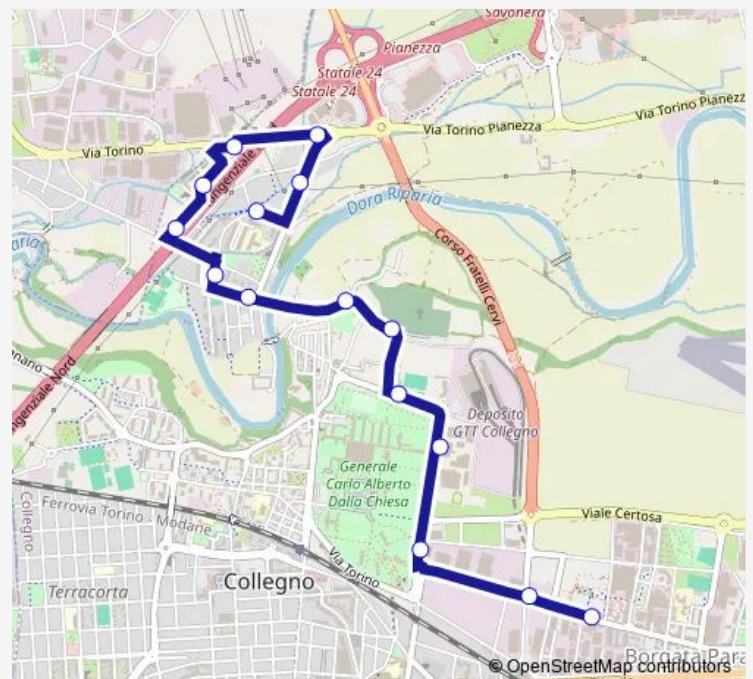

Bus CO1 linea circolare viale Partigiani (Collegno) - via De Amicis (Stazione Fermi Metropolitana-Collegno)

[Go to website](#)

Direction

Fermata 2698 - Partigiani Capolinea — Fermata 844 - FERMI

11 stops

[Open route schedule](#)

Fermata 2698 - Partigiani Capolinea

Fermata 2349 - Allegri

Fermata 2350 - Dora Riparia

Fermata 2352 - Sebusto

Fermata 2354 - Cimitero

Fermata 836 - DEL Brucco

Fermata 838 - Pastrengo Nord

Fermata 841 - Pastrengo Est

Fermata 842 - Cervi

Fermata 2699 - Fermi

Fermata 844 - FERMI

Route schedule

Fermata 2698 - Partigiani Capolinea — Fermata 844 - FERMI

Monday	04:40-00:20 ⁺¹
Tuesday	04:40-00:20 ⁺¹
Wednesday	04:40-00:20 ⁺¹
Thursday	04:40-00:20 ⁺¹
Friday	04:40-00:20 ⁺¹
Saturday	04:40-00:20 ⁺¹
Sunday	05:20-00:20 ⁺¹

Route info

Direction: Fermata 2698 - Partigiani Capolinea

Stops: 11

Trip Duration: 0 hour 12 min

Direction

Fermata 844 - FERMI — Fermata 2698 - Partigiani Capolinea

15 stops

[Open route schedule](#)