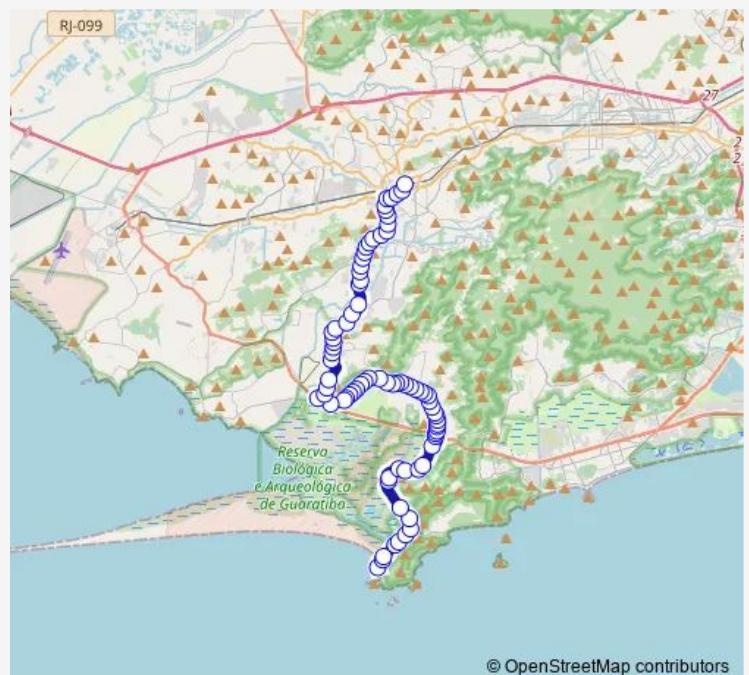

Estação Ilha de Guaratiba

Teodoreto de Camargo

Largo da Ilha

Grota Funda

Route schedule

Ponto Final: Barra de Guaratiba : Praia — Terminal Rodoviário de Campo Grande : Plat. A.

Monday	00:00
Tuesday	00:00
Wednesday	00:00
Thursday	00:00
Friday	00:00
Saturday	00:00
Sunday	00:00

Route info

Direction: Ponto Final: Barra de Guaratiba : Praia

Stops: 80

Trip Duration: 0 hour 53 min

Potreiro

Condomínio Ilha de Guaratiba

Guimarães

Morgadinho