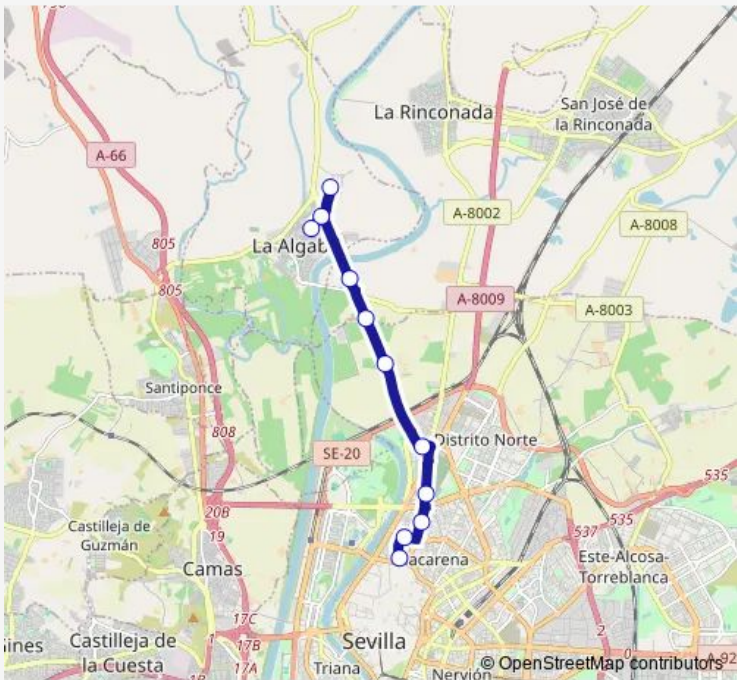

**Bus 1100 M-110 La Algaba - Sevilla**

[Go to website](#)

**Direction**  
 Bar Manolin — C/ Don Fadrique ( Frente N° 13 )  
 17 stops  
[Open route schedule](#)

- Bar Manolin
- Pza De Abastos
- Bar Roman
- Bar Julian
- Bda Garcia Lorca
- Pena Sevillista
- Ambulatorio Ctra Santiponce
- Rtda Ctra Santiponce
- Rtda De Entrada
- Venta Azahar Vuelta
- Viveros Guadalquivir A-431
- Bda Tercia Fogon De Pepin (I)
- C Cataluna San Jeronimo
- Cementerio San Lazaro (I)
- Av Doctor Fedriani N 19
- Hospital Macarena (U)
- C/ Don Fadrique ( Frente N° 13 )

**Route schedule**  
 Bar Manolin — C/ Don Fadrique ( Frente N° 13 )

Monday	05:45-23:20
Tuesday	05:45-23:20
Wednesday	05:45-23:20
Thursday	05:45-23:20
Friday	05:45-23:20
Saturday	06:00-23:20
Sunday	06:30-23:20

**Route info**  
 Direction: Bar Manolin  
 Stops: 17  
 Trip Duration: 0 hour 32 min

1100 — M-110 La Algaba - Sevilla **BusMaps**

## Direction

C/ Don Fadrique ( Frente Nº 13 ) — Bar Manolin

11 stops

[Open route schedule](#)

C/ Don Fadrique ( Frente Nº 13 )

Dr Marañon ( Junto Urgencias )

Acd Dr Fedriani Nº 27 ( Frente Kiosko )

Cementerio San Lazaro (V)