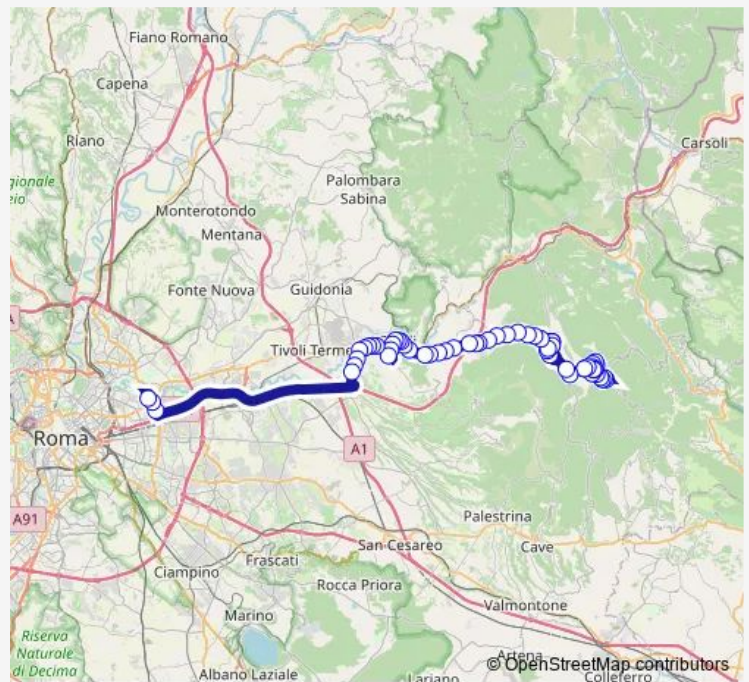

Direction

Gerano | Piazza della Repubblica # f11996 — ROMA | Ponte Mammolo (Metro B) # f9021

62 stops

[Open route schedule](#)

- Gerano | Piazza della Repubblica # f11996
- Gerano | Via Collicelli # f11997
- Gerano | Via Marzio Via Cesarovo # f11998
- Gerano | Via Marzio Via Jumara # f11999
- Gerano | Via Empolitana Via Gerano # f12026
- Gerano | Via Empolitana Via Fontana Ciocio # f12027
- Cerreto | Via Costa Sole Via Empolitana # f11979
- Cerreto | Via Costa Sole Via Grotte # f11980
- Cerreto | Via Costa Sole, 76 # f11981
- Cerreto | Via Chiodetto # f11982
- Cerreto | Via Circonvallazione # f11983
- Cerreto | Piazza Monte Ruffo # f11984
- Cerreto | Via Vignali # f11985
- Cerreto | Via Ponte Nuovo # f11986
- Cerreto | Via Chiodetto # f11987
- Cerreto | Via Costa Sole, 76 # f11988
- Cerreto | Via Costa Sole Via Grotte # f11989
- Cerreto | Via Costa Sole Via Empolitana # f11990
- Cerreto | Bivio Empolitana # f12029
- Ciciliano | Via Empolitana (Km 15) # f12030
- Ciciliano | Via Empolitana Via Acquarone # f12031

Route schedule

Gerano | Piazza della Repubblica # f11996 — ROMA | Ponte Mammolo (Metro B) # f9021

Monday	05:00-06:20
Tuesday	—
Wednesday	—
Thursday	05:00-06:20
Friday	05:00-06:20
Saturday	—
Sunday	—

Route info

Direction: Gerano | Piazza della Repubblica # f11996

Stops: 62

Trip Duration: 1 hour 45 min

Gerano - Roma Ponte Mammolo # Tv52d

Ciciliano | Passo della Fortuna # f12032

Ciciliano | Cimitero # f11969

Ciciliano | Via Beato Tommaso Via Olmo # f11970

Tivoli | Via Tiburtina Via Adriano # f11899

Tivoli | Via Tiburtina Via Serena # f11900

Tivoli | Via Maremmana (Ponte Lucano) # f12153

Tivoli | Via Maremmana Str. Roccabruna # f12154

Tivoli | Via Maremmana (Villaggio Adriano) # f12155