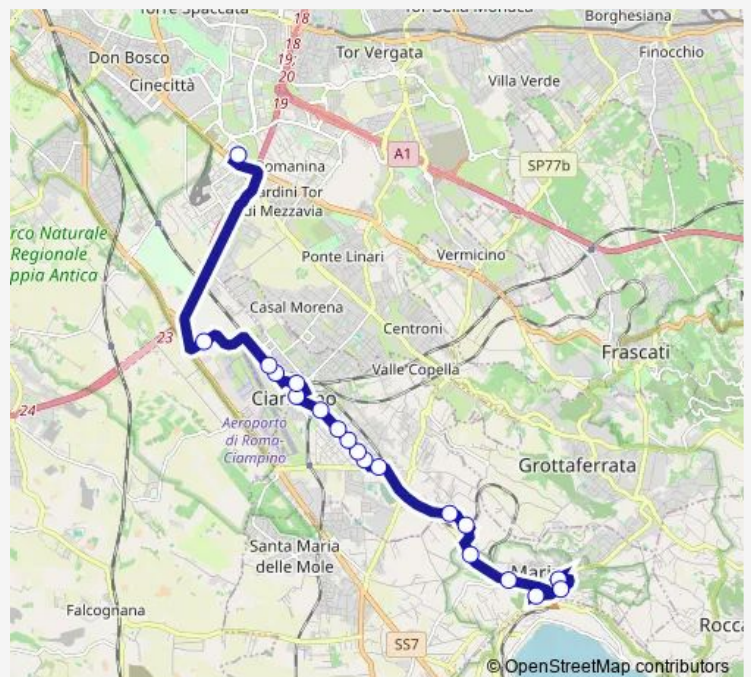

Bus Marino - Roma Anagnina # Cn18d

[Go to website](#)

Direction

Marino | via Fratti piazza Matteotti # f1667 — Roma | Anagnina (Metro A) # f3582

19 stops

[Open route schedule](#)

Marino | via Fratti piazza Matteotti # f1667

Marino | Via Ferentum Largo Negroni # f12741

Marino | Via Ferentum Via dei Laghi # f12742

Marino | Stazione FS # f12743

Marino | Via dei Laghi Via Pascoli # f12744

Marino | Via Romana Via Quasimodo # f12745

Ciampino | Pantanella FS # f12746

Ciampino | Liceo Volterra # f12748

Ciampino | Via Mura Francesi Liceo Volterra # f12749

Ciampino | Via Mura Francesi Via Bologna # f12750

Ciampino | Acqua Acetosa FS # f12751

Ciampino | Via Mura Francesi Via Milano # f12752

Ciampino | Via Mura Francesi Via Cagliari # f12754

Ciampino | Piazza della Pace # f12755

Ciampino | Viale Lavoro (Stazione FS) # f12757

Ciampino | Via Folgarella Via Toti # f12758

Ciampino | Via Folgarella (Aeronautica) # f12759

Roma | Via di Ciampino (Fonte Appia) # f12722

Roma | Anagnina (Metro A) # f3582

Route schedule

Marino | via Fratti piazza Matteotti # f1667 — Roma | Anagnina (Metro A) # f3582

Monday	06:35-22:30
Tuesday	06:35-22:30
Wednesday	06:35-22:30
Thursday	06:35-22:30
Friday	06:35-22:30
Saturday	06:20-22:30
Sunday	06:20-18:35

Route info

Direction: Marino | via Fratti piazza Matteotti # f1667

Stops: 19

Trip Duration: 0 hour 35 min

Marino - Roma Anagnina # Cn18d