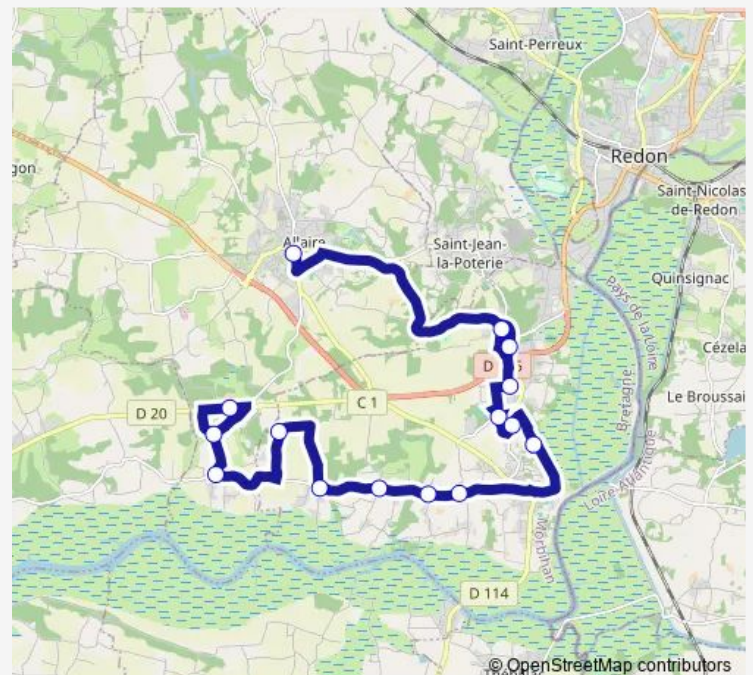

Belle Noé

Barrets Tertre Chevalier

La Crolaie

Le Bot d'En Bas

Moulins d'En Haut

Trévingat

Chapelle de Treffin

Berdeux

Ecole Bocquereux

La Chapelle des Landes

Beausoleil

Route schedule

Collège St-Hilaire — Beausoleil

Monday	17:20
Tuesday	17:20
Wednesday	12:44
Thursday	17:20
Friday	17:20
Saturday	—
Sunday	—

Route info

Direction: Collège St-Hilaire

Stops: 15

Trip Duration: 0 hour 43 min

Direction

Bourgneuf — Collège St-Hilaire

15 stops

[Open route schedule](#)

Bourgneuf

Gléré

Tuesday 07:29

Wednesday 07:29

Thursday 07:29

Friday 07:29

Saturday —

Sunday —

Route info

Direction: Bourgneuf