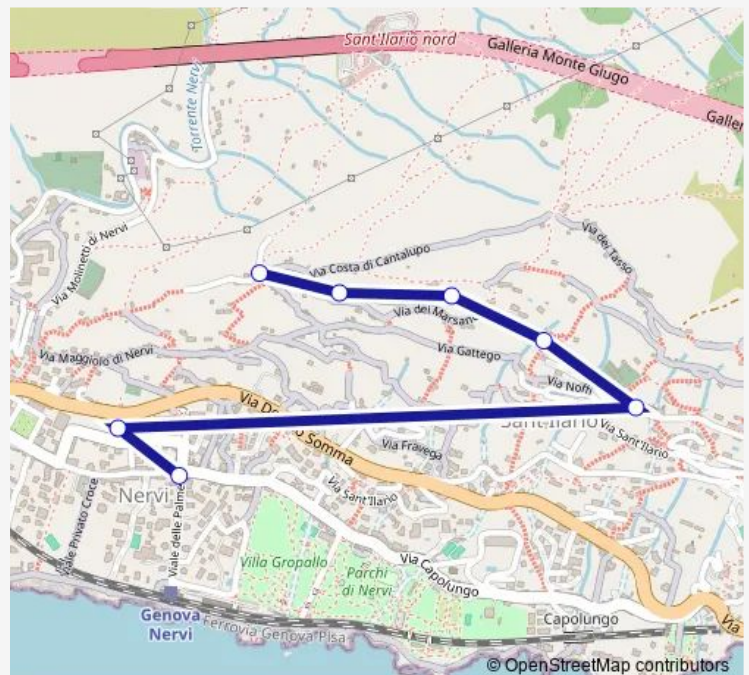

Bus T28 Nervi - San Rocco

[Go to website](#)

Direction

Pittaluga/Parceggio Taxi — Chiesa S. Rocco/

7 stops

[Open route schedule](#)

Pittaluga/Parceggio Taxi

Campostano/Chiesa

Chiesa Sant'Ilario/Capolinea

Marsano 1/

Marsano 2/

Nora Massa/

Chiesa S. Rocco/

Route schedule

Pittaluga/Parceggio Taxi — Chiesa S. Rocco/

Monday 08:50-18:10

Tuesday 08:50-18:10

Wednesday 08:50-18:10

Thursday 08:50-18:10

Friday 08:50-18:10

Saturday 08:50-18:10

Sunday —

Route info

Direction: Pittaluga/Parceggio Taxi

Stops: 7

Trip Duration: 0 hour 14 min

T28 — Nervi - San Rocco