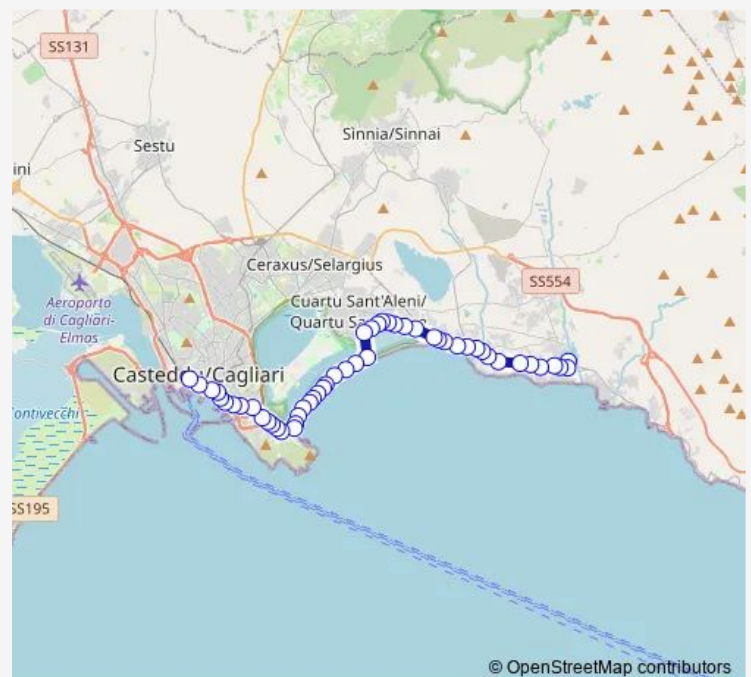

Direction

Flumini — Matteotti (fronte Stazione Arst)

51 stops

[Open route schedule](#)

Flumini

Autonomia Regionale (fronte Mulinu Coccu)

Leonardo da Vinci (fronte scuole)

Leonardo da Vinci (angolo Rio Solanas)

Fiume (angolo Dalla Chiesa)

Fiume (angolo Novergia)

Fiume (angolo Borsellino)

San Benedetto (scuole)

Route schedule

Flumini — Matteotti (fronte Stazione Arst)

Monday 05:55-23:44

Tuesday 05:55-23:44

Wednesday 05:55-23:44

Thursday 05:55-23:44

Friday 05:55-23:44

Saturday 05:55-23:44

Sunday 05:55-23:30

Route info

Direction: Flumini

Stops: 51

Trip Duration: 0 hour 47 min

© OpenStreetMap contributors

San Benedetto (angolo Dublino)

San Benedetto (angolo Pindemonte)

San Benedetto (angolo Parigi)

Golfo di Quartu (fronte Bussola)

Golfo di Quartu (fronte lido Vigili del fuoco)