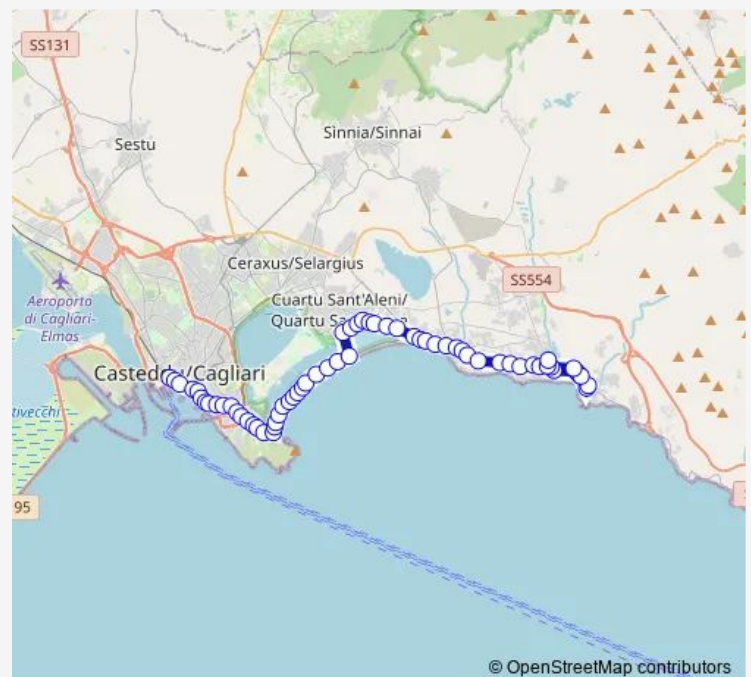

Direction

Matteotti (fronte Stazione Arst) — Flumini

64 stops

[Open route schedule](#)

Matteotti (fronte Stazione Arst)

Roma (Molo Sanità)

Roma (Molo Dogana)

Bonaria (fronte ex Cariplo)

Lungo Saline (angolo Montecristo)

Route schedule

Matteotti (fronte Stazione Arst) — Flumini

Monday 05:06-22:50

Tuesday 05:06-22:50

Wednesday 05:06-22:50

Thursday 05:06-22:50

Friday 05:06-22:50

Saturday 05:06-22:50

Sunday 05:15-22:50

Route info

Direction: Matteotti (fronte Stazione Arst)

Stops: 64

Trip Duration: 0 hour 50 min

Lungo Saline (angolo Ischia)

Lungo Saline (lato Chiesa)

Ippodromo (angolo Ausonia)

Poetto (Lido Esercito)

Poetto (fronte Ippodromo)

Poetto (ex Ospedale Marino)

Poetto (Idrovora - Ospedale Marino)

Saline (Aias)

Poetto (lido Polizia)

Golfo di Quartu (lido Finanza)