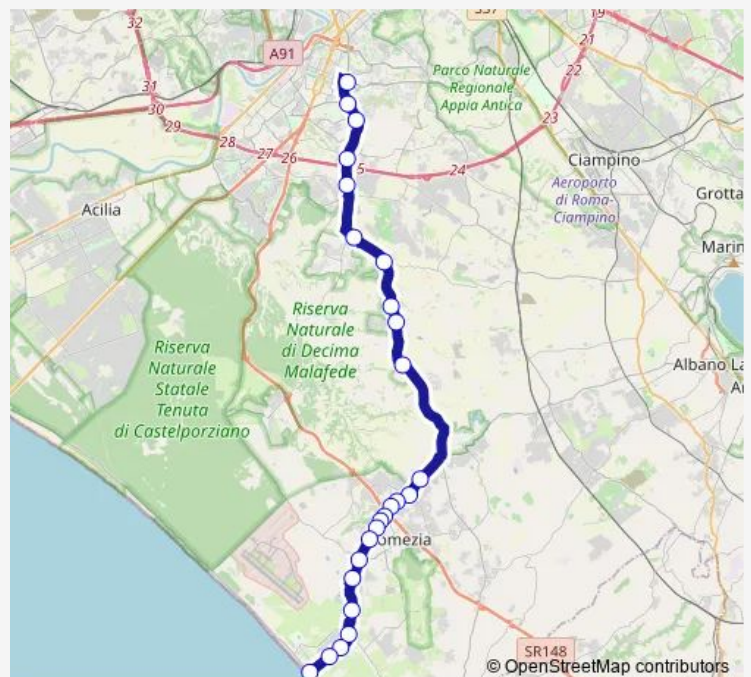

Direction

Roma | Laurentina (Metro B) # f2693 — Torvaianica | Piazza Italia # f12475

25 stops

[Open route schedule](#)

- Roma | Laurentina (Metro B) # f2693
- Roma | Via Laurentina Viale Umanesimo # f12608
- Roma | Via Laurentina Viale Esercito # f12609
- Roma | Via Laurentina (Tor Pagnotta) # f12610
- Roma | Via Laurentina (Fonte Laurentina) # f12611
- Roma | Laurentina km 12.500 # f12613
- Laurentina /Cimitero Trigoria # f12614
- Roma | Via Laurentina (Mandriola) # f12615
- Roma | Via Laurentina (Colle dei Pini) # f12616
- Roma | Via Laurentina (Monte Migliore) # f12617
- Pomezia | Via Castelli Via Antille # f12620
- Pomezia | Via Castelli Via Campobello # f12621
- Pomezia | Via Castelli Via Spoleto # f12622
- Pomezia | Via Castelli Largo Urbino # f12623
- Pomezia | Via del Mare Via Pontina # f10414
- Pomezia | Via del Mare Via Cavour # f15160
- Pomezia | Via del Mare Via Matteotti # f12467
- Pomezia | Via del Mare Via Calvi # f12468
- Pomezia | Via del Mare (Pratica di M.) # f12469
- Pomezia | Via del Mare (La Macchiozza) # f12470
- Torvaianica | Via del Mare (Campo Selva) # f12471

Route schedule

Roma | Laurentina (Metro B) # f2693 — Torvaianica | Piazza Italia # f12475

Monday	07:25
Tuesday	07:25
Wednesday	07:25
Thursday	07:25
Friday	07:25
Saturday	—
Sunday	—

Route info

Direction: Roma | Laurentina (Metro B) # f2693

Stops: 25

Trip Duration: 0 hour 48 min

Roma Laurentina - Torvaianica # RI128a

Torvaianica | Via del Mare (Borgo Santa Rita) # f12472

Torvaianica | Viale Danimarca Via Assisi # f12473

Torvaianica | Viale Danimarca Via Orione # f12474