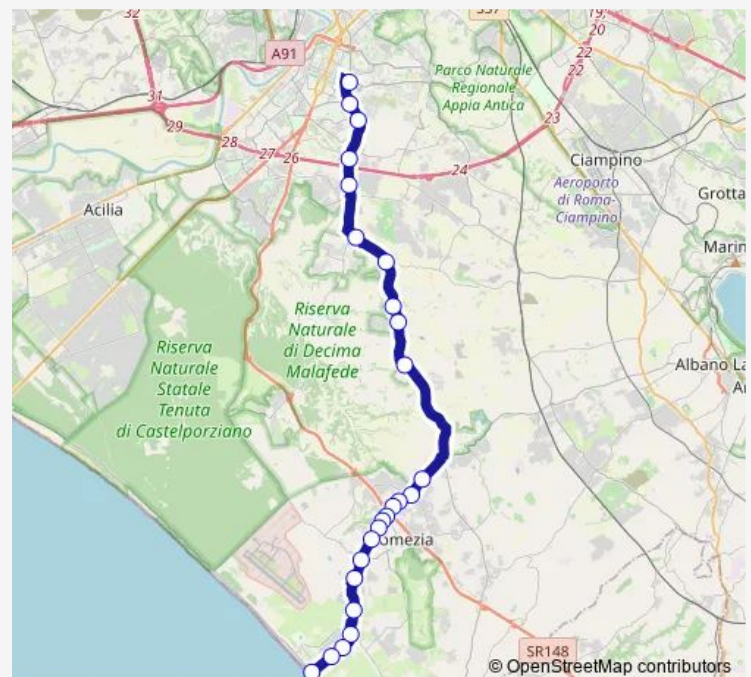

Pomezia | Via del Mare (Pratica di M.) # f12469

Pomezia | Via del Mare (La Macchiozza) # f12470

Torvaianica | Via del Mare (Campo Selva) # f12471

Route schedule

Roma | Laurentina (Metro B) # f2693 — Torvaianica | Piazza Italia # f12475

Monday 07:25

Tuesday 07:25

Wednesday 07:25

Thursday 07:25

Friday 07:25

Saturday —

Sunday —

Route info

Direction: Roma | Laurentina (Metro B) # f2693

Stops: 25

Trip Duration: 0 hour 48 min

Roma Laurentina - Torvaianica # RI128a

Torvaianica | Via del Mare (Borgo Santa Rita) # f12472

Torvaianica | Viale Danimarca Via Assisi # f12473