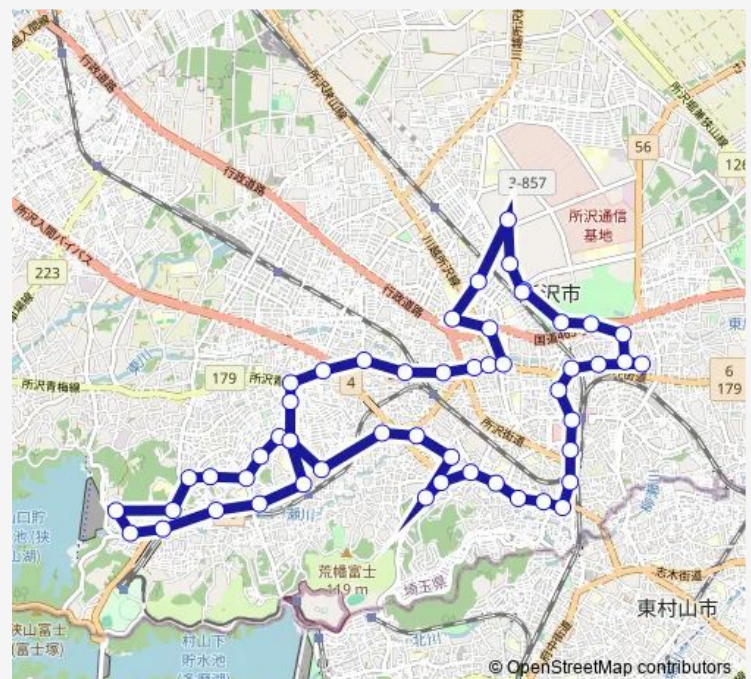

航空公園南 (ところバス)

東新井町 (ところバス)

市民医療センター (ところバス)

保健センター (ところバス)

旭町 (ところバス)

東町 (ところバス)

日吉町 (ところバス)

所沢駅西口 (ところバス)

吾妻まちづくりセンター (ところバス)

永源寺 (ところバス)

春の台公園 (ところバス)

Route schedule

航空公園駅 (ところバス) — 航空公園駅 (ところバス)

Monday 08:35-18:00

Tuesday 08:35-18:00

Wednesday 08:35-18:00

Thursday 08:35-18:00

Friday 08:35-18:00

Saturday 08:35-18:00

Sunday 08:35-18:00

Route info

Direction: 航空公園駅 (ところバス)

Stops: 52

Trip Duration: 1 hour 40 min

山口循環 (右回り)

BusMaps

瑞岩寺前 (ところバス)

仏蔵院前 (ところバス)

山口まちづくりセンター (ところバス)

椿峰ニュータウン (ところバス)

中央公園 (とことバス)

椿峰中央 (ところバス)