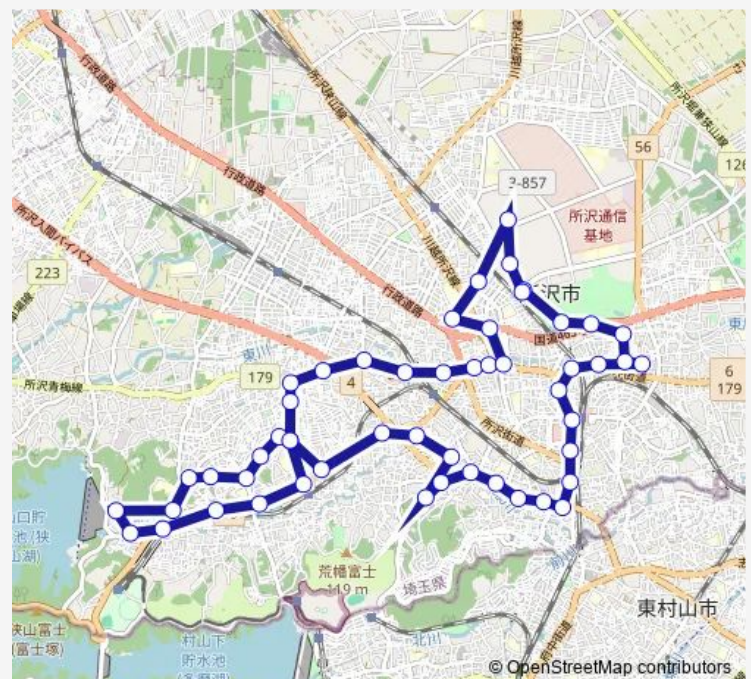

航空公園南 (ところバス)

東新井町 (ところバス)

市民医療センター (ところバス)

保健センター (ところバス)

旭町 (ところバス)

東町 (ところバス)

日吉町 (ところバス)

所沢駅西口 (ところバス)

吾妻まちづくりセンター (ところバス)

永源寺 (ところバス)

春の台公園 (ところバス)

Route schedule

航空公園駅 (ところバス) — 航空公園駅 (ところバス)

Monday 08:35-18:00

Tuesday 08:35-18:00

Wednesday 08:35-18:00

Thursday 08:35-18:00

Friday 08:35-18:00

Saturday 08:35-18:00

Sunday 08:35-18:00

Route info

Direction: 航空公園駅 (ところバス)

Stops: 52

Trip Duration: 1 hour 40 min

山口循環 (右回り)

BusMaps

瑞岩寺前 (ところバス)

仏蔵院前 (ところバス)

山口まちづくりセンター (ところバス)

椿峰ニュータウン (ところバス)

中央公園 (とことバス)

椿峰中央 (ところバス)