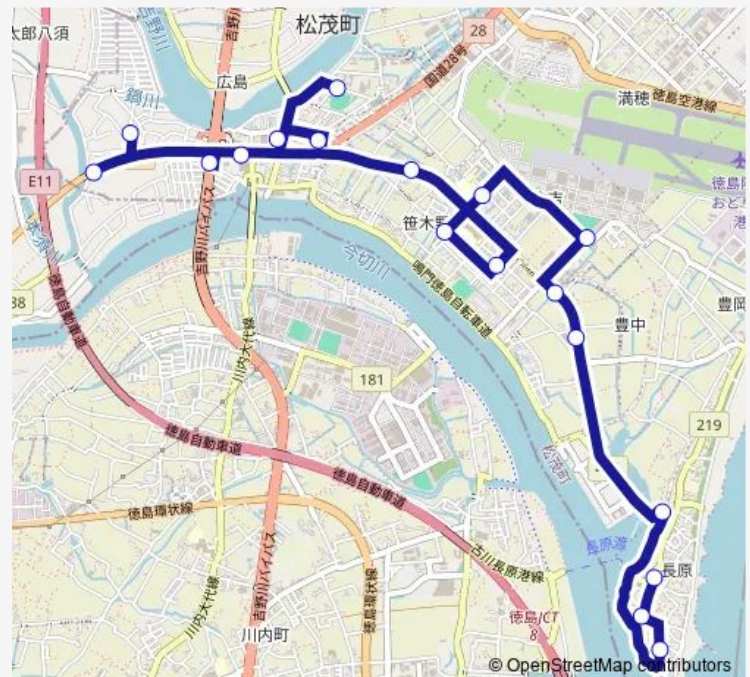

松茂町役場

松鶴苑・マツシゲート前

広島

広島ランプ

井上医院

鍋川橋

Route schedule

若宮神社 — 鍋川橋

Monday 06:45-15:53

Tuesday 06:45-15:53

Wednesday 06:45-15:53

Thursday 06:45-15:53

Friday 06:45-15:53

Saturday 06:42-15:53

Sunday 11:03-16:13

Route info

Direction: 若宮神社

Stops: 18

Trip Duration: 0 hour 32 min

Direction

若宮神社 — 松鶴苑・マツシゲート前

15 stops

[Open route schedule](#)

若宮神社