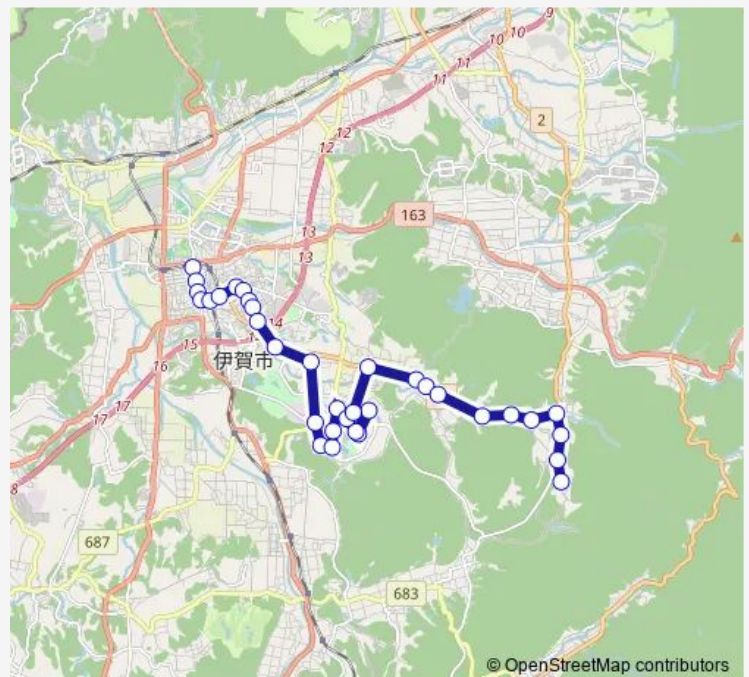

### Route schedule

上野市駅 — 高山

Monday 06:50-18:30

Tuesday 06:50-18:30

Wednesday 06:50-18:30

Thursday 06:50-18:30

Friday 06:50-18:30

Saturday 06:50-12:30

### Route info

Direction: 上野市駅

Stops: 34

Trip Duration: 0 hour 47 min

友生線

BusMaps

上野南公園前

ゆめが丘七丁目北

## Route info

Direction: 上野市駅

Stops: 30

Trip Duration: 0 hour 38 min

茅町駅前

恵美須町

銀座四丁目

銀座二丁目