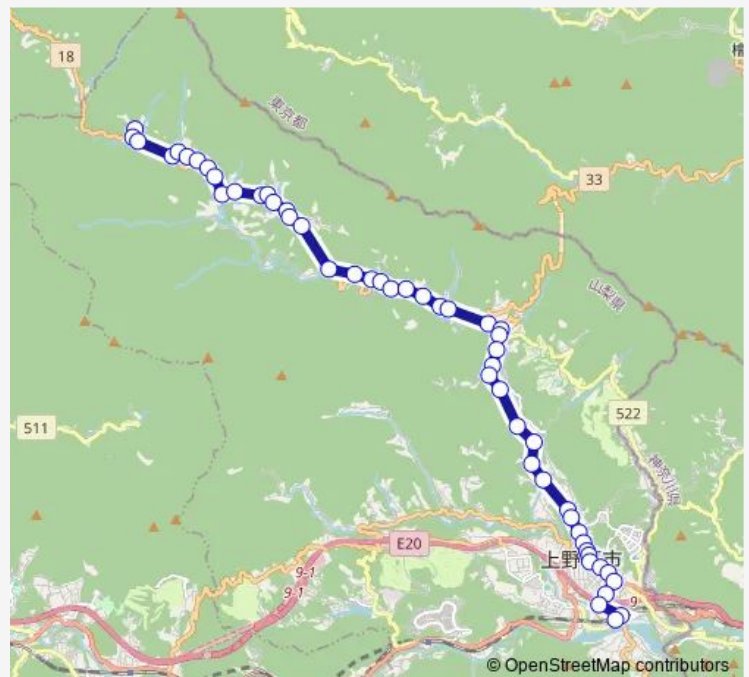

Direction

飯尾 — 上野原駅

51 stops

[Open route schedule](#)

- 飯尾
- 御岳神社
- 八ツ田
- 一宮神社前
- 原
- 郷原
- 学校前
- 下城河原
- 西原出張所
- 阿寺沢入口
- 扁盃
- 田和
- 佐群入口
- 上平橋
- 藤尾分教場
- 六藤
- 藤尾
- 初戸
- 梅久保
- 坂本
- 日寄橋

Route schedule

飯尾 — 上野原駅

Monday	10:13
Tuesday	10:13
Wednesday	10:13
Thursday	10:13
Friday	10:13
Saturday	10:30-15:45
Sunday	10:30-15:45

Route info

Direction: 飯尾

Stops: 51

Trip Duration: 0 hour 57 min

■ 飯尾-上野原駅

芦瀬

三本木

沢渡

小柵原

榑橋渡

尾続

登下入口

鏡渡橋

新井

新井二丁目

大堀