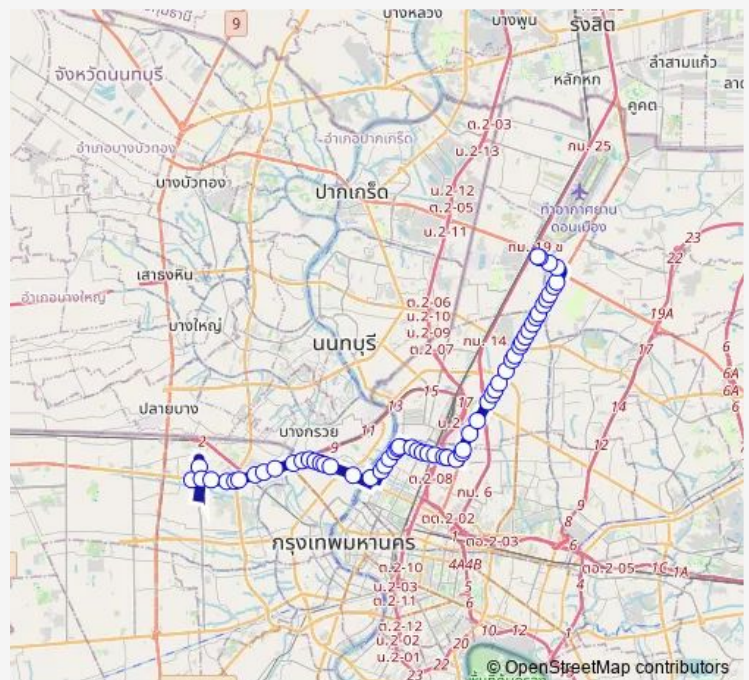

ม.สวนดุสิต (คณะวิทยาศาสตร์และเทคโนโลยี);Suan Dusit University (Faculty of Science)

ตรงข้ามตั้งฮั่วเส็งธนบุรี;Opposite Tang Hua Seng Thonburi

ซอยจรัสลาภ;Soi Charat Lab

รัตนวงศ์คอร์ท;Rattanawong Court

ก่อนสะพานกรุงธน (ซังฮี้);Saphan Krung Thon

Route schedule

สถานีขนส่งสายใต้ใหม่ (ตลิ่งชัน);Southern Bus Terminal (Talingchan) — ตรงข้ามธนาคารไทยพาณิชย์แจ้งวัฒนะ;Scb (Chaeng Watthana) (Opposite)

Monday	00:01
Tuesday	00:01
Wednesday	00:01
Thursday	00:01
Friday	00:01
Saturday	—
Sunday	—

Route info

Direction: สถานีขนส่งสายใต้ใหม่ (ตลิ่งชัน);Southern Bus Terminal (Talingchan)

Stops: 60

Trip Duration: 1 hour 34 min

คณะพยาบาลศาสตร์เกื้อการุณย์;Nabamidradhiraj University
(Faculty of Nursing)

ก่อนแยกศรียาน;Before Si Yan Intersection