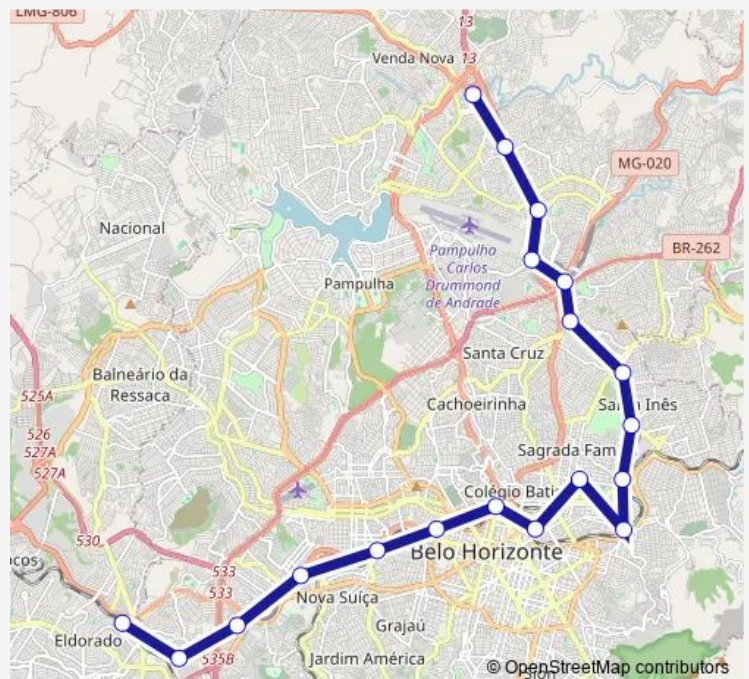

Estacao Metro Santa Teresa

Estacao Metro Santa Efigenia

Estacao Metro Central

Estacao Metro Lagoinha

Estacao Metro Carlos Prates

Estacao Metro Calafate

Estacao Metro Gameleira

Estacao Metro Vila Oeste

Estacao Metro Cidade Industrial

Estacao Metro Eldorado

Route schedule

Ave Vilarinho 36 — Estacao Metro Eldorado

Monday 04:43-23:20

Tuesday 04:43-23:20

Wednesday 04:43-23:20

Thursday 04:43-23:20

Friday 04:43-23:20

Saturday 04:40-23:20

Sunday 04:50-23:20

Route info

Direction: Ave Vilarinho 36

Stops: 19

Trip Duration: 0 hour 45 min

■ METRO — Linha 01

Direction

Estacao Metro Eldorado — Ave Vilarinho 36

19 stops

[Open route schedule](#)

Estacao Metro Eldorado

Estacao Metro Cidade Industrial

Estacao Metro Vila Oeste

Estacao Metro Gameleira