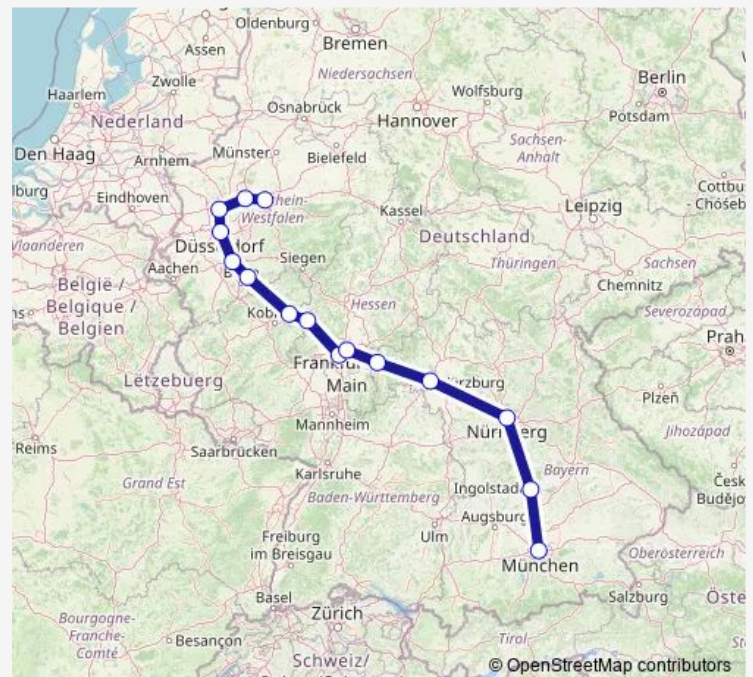

Aschaffenburg Hbf

Würzburg Hbf

Nürnberg Hbf

Ingolstadt Hbf

München Hbf

Route schedule

Dortmund Hbf — München Hbf

Monday —

Tuesday —

Wednesday —

Thursday —

Friday —

Saturday —

Sunday 04:57

Route info

Direction: Dortmund Hbf

Stops: 15

Trip Duration: 6 hour 11 min

ICE 1235

Direction

Dortmund Hbf — Nürnberg Hbf

14 stops

[Open route schedule](#)

Dortmund Hbf

Bochum Hbf

Essen Hbf

Duisburg Hbf

Düsseldorf Hbf

Köln Messe/Deutz Gl.11-12

Siegburg/Bonn

Montabaur

Limburg Süd