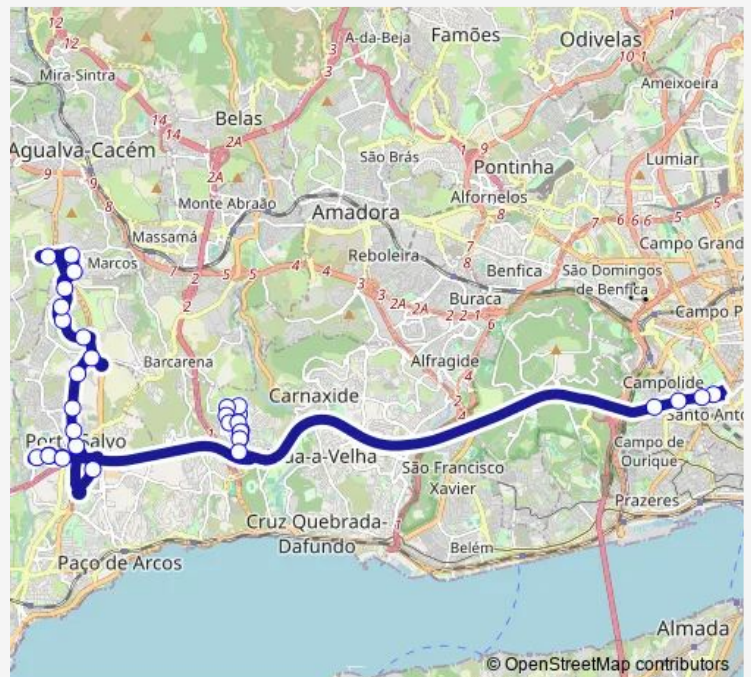

Porto Salvo (Centro)

Av Sta Casa Miseric (X) Estr Oeiras

Av Sta Casa Miseric Oei (Estr Oeiras)

Route schedule

Av Brasil (Fte Esc Primária) — Marquês de Pombal (Metro) P5

Monday 06:35-19:10

Tuesday 06:35-19:10

Wednesday 06:35-19:10

Thursday 06:35-19:10

Friday 06:35-19:10

Saturday —

Sunday —

Route info

Direction: Av Brasil (Fte Esc Primária)

Stops: 40

Trip Duration: 0 hour 57 min

1733 — Marquês Pombal (Metro) - São Marcos via Queijas (Rotunda) e Taguspark

Lagoas Park (Teixeira Duarte)

Av Sta Casa Misericórd (Saída Lagoas)

Av Sta Casa Miseric (X) Estr Oeiras