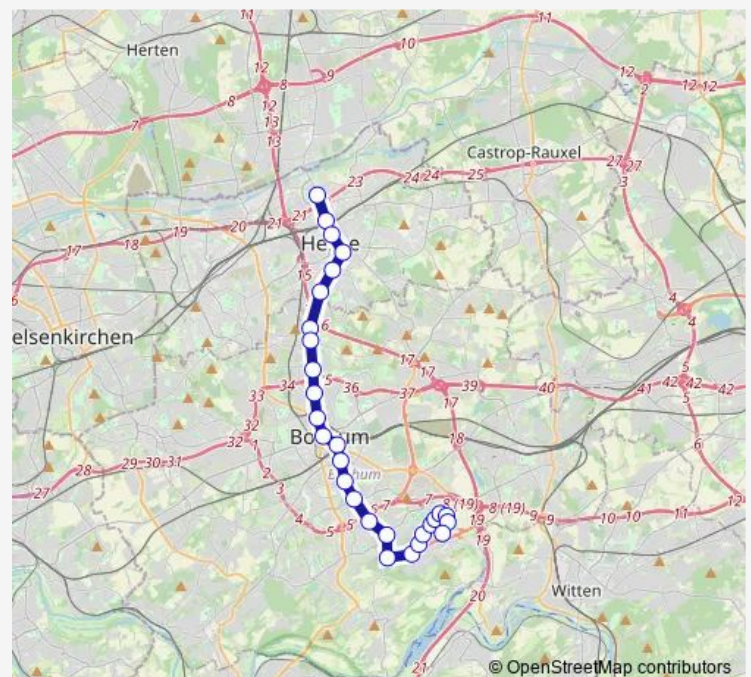

Bochum Deuts.Bergbau-Museum

Bochum Rathaus

Bochum Hbf

Bochum Oskar-Hoffmann-Str.

Bochum Waldring

Bochum Wasserstr.

Bochum Brenscheder Str.

Bochum Markstr.

Bochum Gesundheitscampus

Bochum Ruhr-Universität

Bochum Auf dem Aspei

Route schedule

Herne Schloß Strünkede — Bochum Hustadt (Tq)

Monday	20:43-01:13 ⁺¹
Tuesday	20:43-01:13 ⁺¹
Wednesday	20:43-01:13 ⁺¹
Thursday	20:43-01:13 ⁺¹
Friday	20:43-02:46 ⁺¹
Saturday	03:37-02:37 ⁺¹
Sunday	03:37-21:17

Route info

Direction: Herne Schloß Strünkede

Stops: 28

Trip Duration: 1 hour 10 min

■ U35e

BusMaps

Bochum Merianstr.

Bochum Eulenbaumstr.

Trip Duration: 0 hour 22 min

Direction

Bochum Rensingstr. — Bochum Hustadt (Tq)

23 stops

[Open route schedule](#)

Bochum Rensingstr.

Bochum Rensingstr.

Bochum Riemke Markt