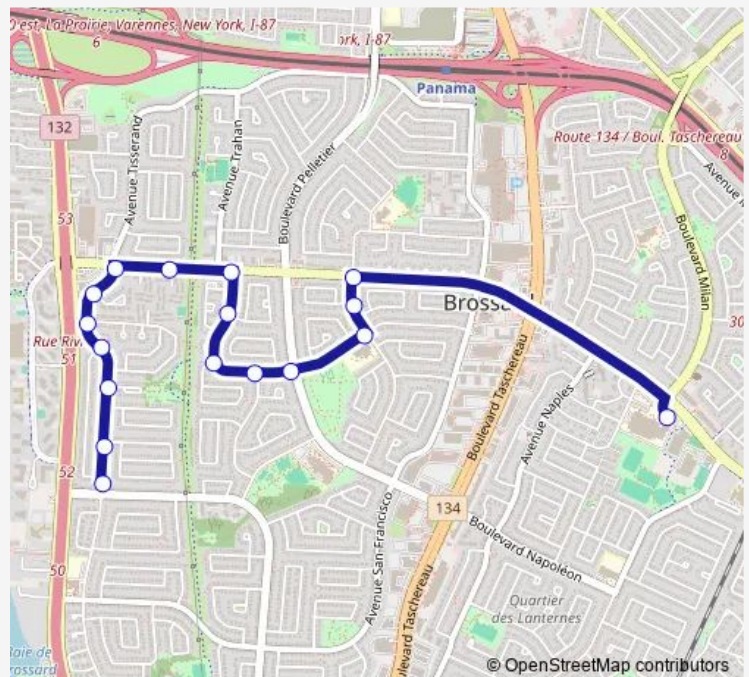

Bus 689 École Antoine-Brossard

[Go to website](#)

Direction

Stravinski / Rivard — École Antoine-Brossard

17 stops

[Open route schedule](#)

- Stravinski / Rivard
- Stravinski / Sabourin
- Stravinski / pl. Santerre
- Stravinski / Stravinski
- Stravinski / Strauss
- Stravinski / Schumann
- Stravinski / de Rome
- de Rome / pl. Soulanges
- de Rome / Saguenay
- Saguenay / de Séville
- Saguenay / Saturne
- Saguenay / Santiago
- Saguenay / Pelletier
- Saguenay / Sartre
- Sartre / Samson
- Sartre / de Rome
- École Antoine-Brossard

Route schedule

Stravinski / Rivard — École Antoine-Brossard

Monday	08:45
Tuesday	08:45
Wednesday	08:45
Thursday	08:45
Friday	08:45
Saturday	—
Sunday	—

Route info

Direction: Stravinski / Rivard

Stops: 17

Trip Duration: 0 hour 15 min

Direction

École Antoine-Brossard — Stravinski / Rivard

15 stops

[Open route schedule](#)

École Antoine-Brossard

Sartre / Samson

Sartre / Saguenay

Saguenay / Pelletier

Thursday 16:05

Friday 16:05

Saturday —

Sunday —

Route info

Direction: École Antoine-Brossard

Stops: 15

Trip Duration: 0 hour 15 min