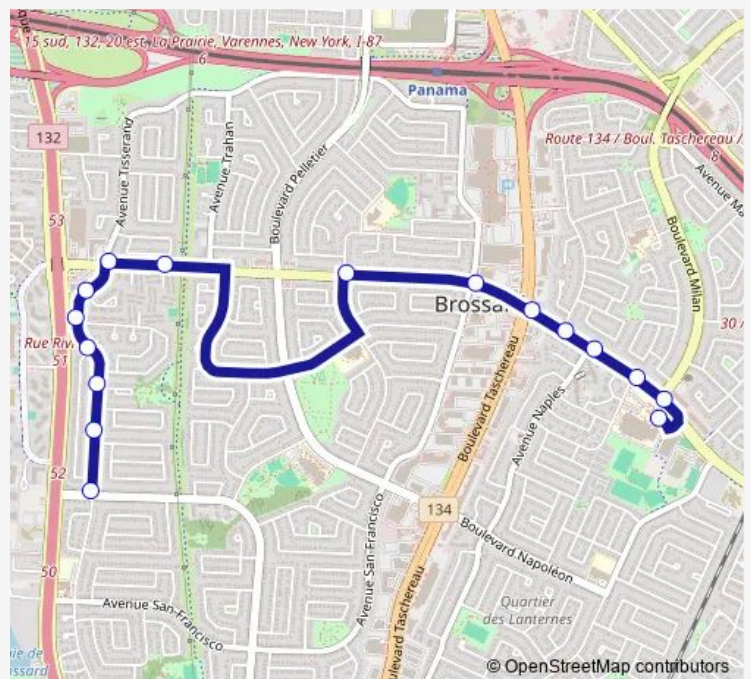

boul. de Rome et place Soulanges

boul. de Rome et av. Tisserand

av. Stravinski et Schumann

av. Stravinski et av. Strauss

av. Stravinski et Schubert

av. Stravinski et place Santerre

av. Stravinski et Passage piétonnier

av. Stravinski et boul. Rivard

Route schedule

Ecole Secondaire Antoine-Brossard — av. Stravinski et boul. Rivard

Monday	16:05
Tuesday	16:05
Wednesday	16:05
Thursday	16:05
Friday	16:05
Saturday	—
Sunday	—

Route info

Direction: Ecole Secondaire Antoine-Brossard

Stops: 16

Trip Duration: 0 hour 15 min

Direction

av. Stravinski et boul. Rivard — Ecole Secondaire Antoine-Brossard

16 stops

[Open route schedule](#)

av. Stravinski et boul. Rivard

av. Stravinski et croiss. Sabourin

av. Stravinski et place Santerre

av. Stravinski et av. Stravinski

av. Stravinski et av. Strauss

av. Stravinski et Schumann

av. Stravinski et boul. de Rome