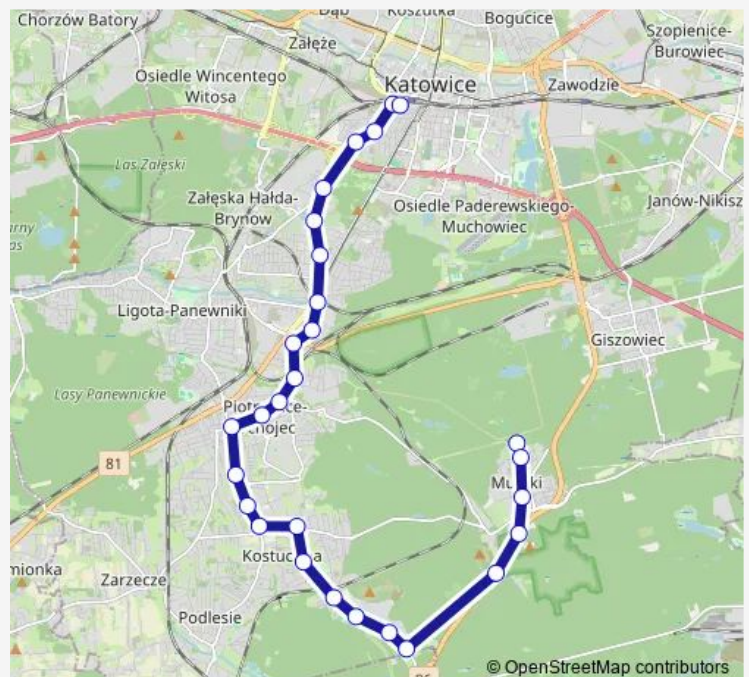

Ochojec Wapienna

Route schedule

Murcki Szyb Stanisław — Katowice Andrzeja Dworzec

Monday 05:02-21:53

Tuesday 05:02-21:53

Wednesday 05:02-21:53

Thursday 05:02-21:53

Friday 05:02-21:53

Saturday 05:53-21:53

Sunday 05:53-21:53

Route info

Direction: Murcki Szyb Stanisław

Stops: 30

Trip Duration: 0 hour 54 min

Brynów Rzepakowa

Brynów Centrum Przesiadkowe

Brynów Dworska

Brynów Różyckiego

Brynów W. Pola

Katowice Awf

Katowice Mikołowska

Katowice Mikołowska Sąd

Katowice Andrzeja Dworzec

Direction