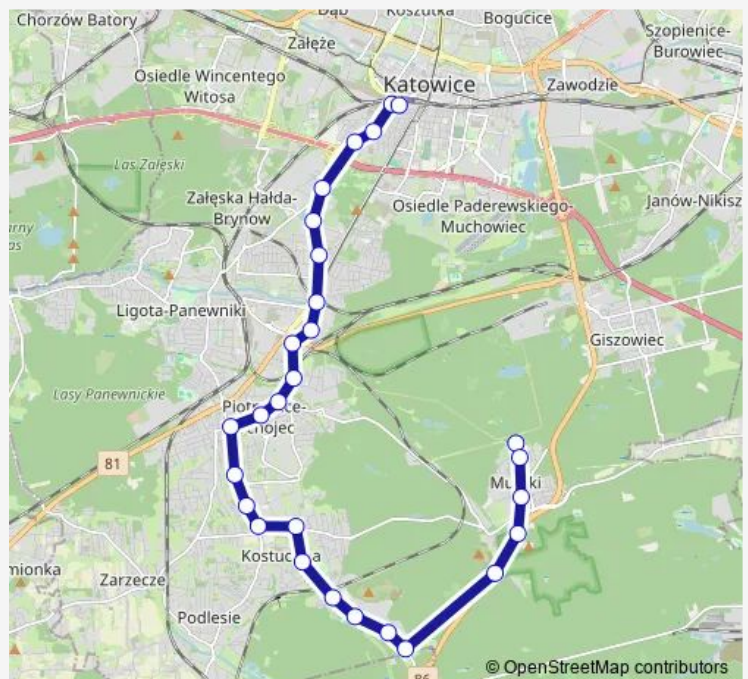

### Route schedule

Murcki Szyb Stanisław — Katowice Andrzeja Dworzec

Monday 05:02-21:53

Tuesday 05:02-21:53

Wednesday 05:02-21:53

Thursday 05:02-21:53

Friday 05:02-21:53

Saturday 05:53-21:53

### Route info

Direction: Murcki Szyb Stanisław

Stops: 30

Trip Duration: 0 hour 54 min

Brynów Rzepakowa

Brynów Centrum Przesiadkowe

Brynów Dworska

Brynów Różyckiego