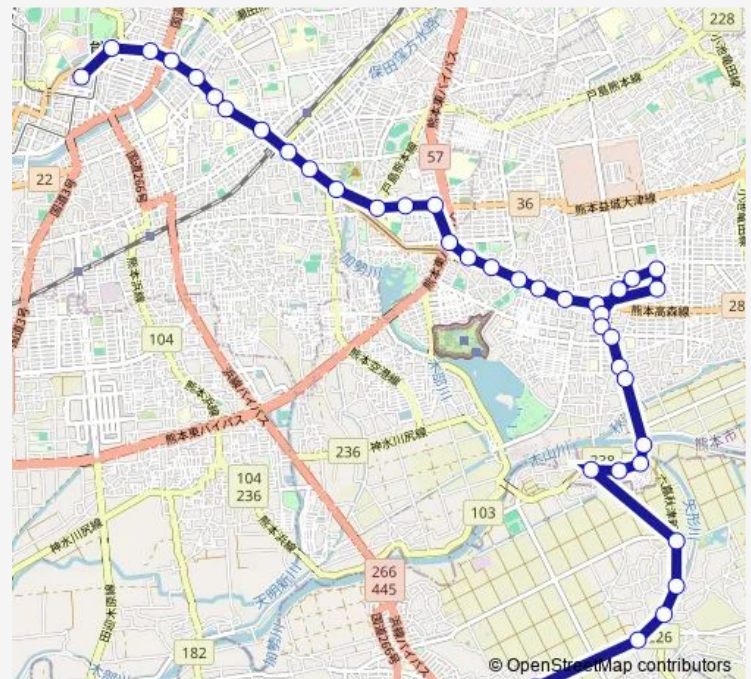

通町筋

水道町

九品寺交差点

交通局前

九州学院前

味噌天神 (電車通り)

水前寺駅通り

国府

健軍交番前

健軍電停前

秋津入口 (県道)

Route schedule

桜町バスターミナル — イオンモール熊本

Monday 07:35-18:30

Tuesday 07:35-18:30

Wednesday 07:35-18:30

Thursday 07:35-18:30

Friday 07:35-18:30

Saturday 07:40-18:40

Sunday 07:45-19:30

Route info

Direction: 桜町バスターミナル

Stops: 41

Trip Duration: 0 hour 58 min

■ K2-1 : 桜町バスターミナル→県庁→健軍→東区→イオン

BusMaps

昭和町 (市道)

東本町

東区役所

自衛隊病院前

秋津入口 (市道)

若葉町