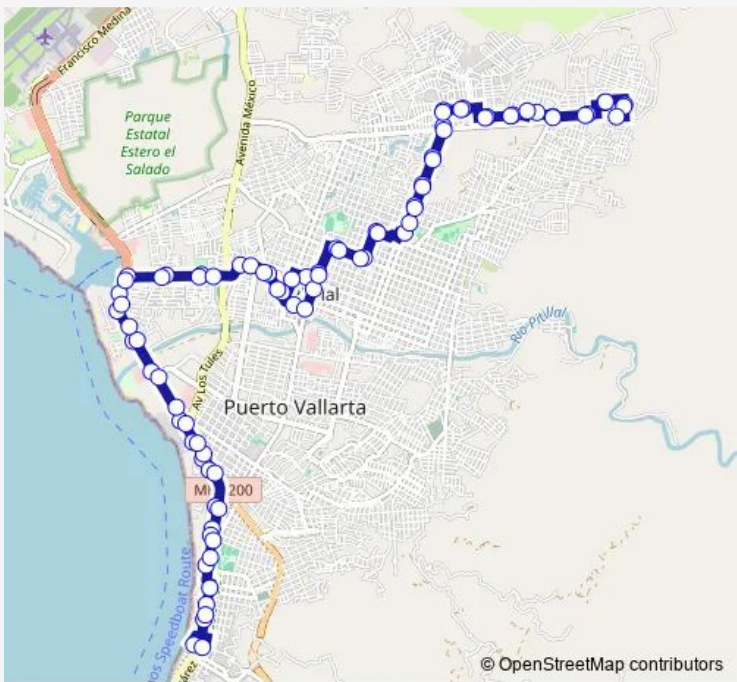

Bus PT21C A Demonio Blanco - Centro

[Go to website](#)

Direction
 Pico de Orizaba y Calle Ruisseñor — Las Carboneras y Calle Ninguno
 85 stops
[Open route schedule](#)

- Pico de Orizaba y Calle Ruisseñor
- Nevado de Colima y Calle Ruisseñor
- Popocatépetl y Calle Apeninos
- Popocatépetl y Avenida Víctor Iturbe
- Palma Dátil y Calle 21 de Marzo
- 10 de Mayo y Calle 1 de Septiembre
- 10 de Mayo y Calle 4 de Julio
- 16 de Septiembre y Calle Progreso
- 16 de Septiembre y Calle Pimpinela
- Pimpinela y Avenida De los Poetas
- República del Ecuador y Calle Suecia
- República del Ecuador y Calle Manuel Corona
- República del Ecuador y Calle Inés Meza
- República del Ecuador y Calle 18 de Marzo
- 21 de Marzo y Calle Avenida
- Avenida y Calle 16 de Septiembre
- 16 de Septiembre y Calle Juárez
- Emiliano Zapata y Calle 24 de Febrero
- Revolución y Calle Abasolo
- Etziquio Corona y Calle Lázaro Cárdenas
- Independencia y Calle Veracruz

Route schedule
 Pico de Orizaba y Calle Ruisseñor — Las Carboneras y Calle Ninguno

Monday	04:59
Tuesday	04:59
Wednesday	04:59
Thursday	04:59
Friday	04:59
Saturday	04:59
Sunday	04:59

Route info
 Direction: Pico de Orizaba y Calle Ruisseñor
 Stops: 85
 Trip Duration: 1 hour 56 min

Argelia y Calle República del Ecuador

Pimpinela y Calle 16 de Septiembre

16 de Septiembre y Calle Progreso

10 de Mayo y Calle 4 de Julio

1 de Septiembre y Calle 10 de Mayo

3 de Mayo y Calle 25 de Diciembre

Popocatépetl y Avenida Víctor Iturbe

Popocatépetl y Calle Apeninos

Nevado de Colima y Calle Himalaya

Pico de Orizaba y Calle Iztaccíhuatl

Las Carboneras y Calle Ninguno

PT21C Bus time schedules and route maps are available in an offline PDF at busmaps.com. Use the busmaps.com website to see live bus times, train schedule or subway schedule, and step-by-step directions for all public transit in Valle de Banderas