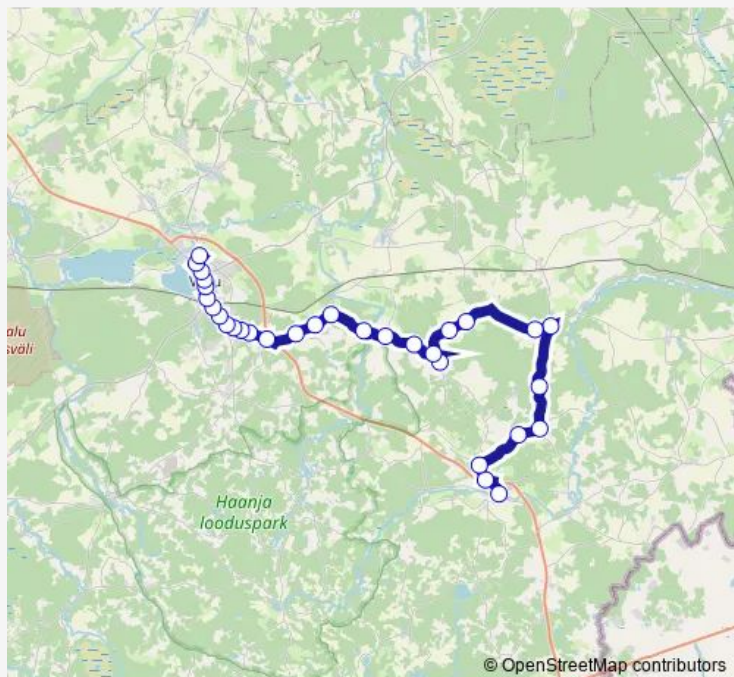

Aiandi

Route schedule

Vastseliina — Võru bussijaam

Monday 16:30

Tuesday —

Wednesday 16:30

Thursday —

Friday 16:30

Saturday 16:30

Sunday 16:30

Route info

Direction: Vastseliina

Stops: 31

Trip Duration: 0 hour 55 min

Valgjärve

Kose

Naftabaas

Kaitseväe

Soo

Market

Turu

Paju

Kesklinn

Võru bussijaam