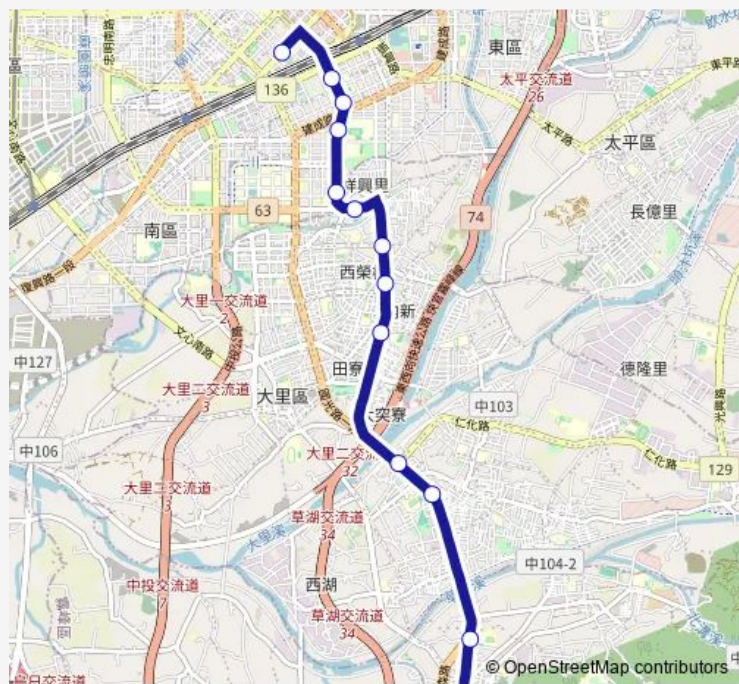

Tc_立人高中

Tc_內新市場

Tc_菩提醫院

Tc_大智益民路口

Tc_明德高中(明德街)

Tc_興大附農(臺中路)

Tc_臺中國小(臺中路)

Tc_第三市場

Saturday —

Sunday —

Route info

Direction: Tc_霧峰農會

Stops: 13

Trip Duration: 0 hour 27 min

Direction

Tc_臺中女中 — Tc_霧峰農會

14 stops

[Open route schedule](#)

Tc_臺中女中

Tc_第三市場

Tc_臺中國小(臺中路)

Tc_興大附農(臺中路)

Tc_明德高中(明德街)

Tc_大智益民路口

Route schedule

Tc_臺中女中 — Tc_霧峰農會

Monday	17:00-17:30
Tuesday	17:00-17:30
Wednesday	17:00-17:30
Thursday	17:00-17:30
Friday	17:00-17:30
Saturday	—
Sunday	—

Route info

Direction: Tc_臺中女中

Stops: 14

Trip Duration: 0 hour 30 min