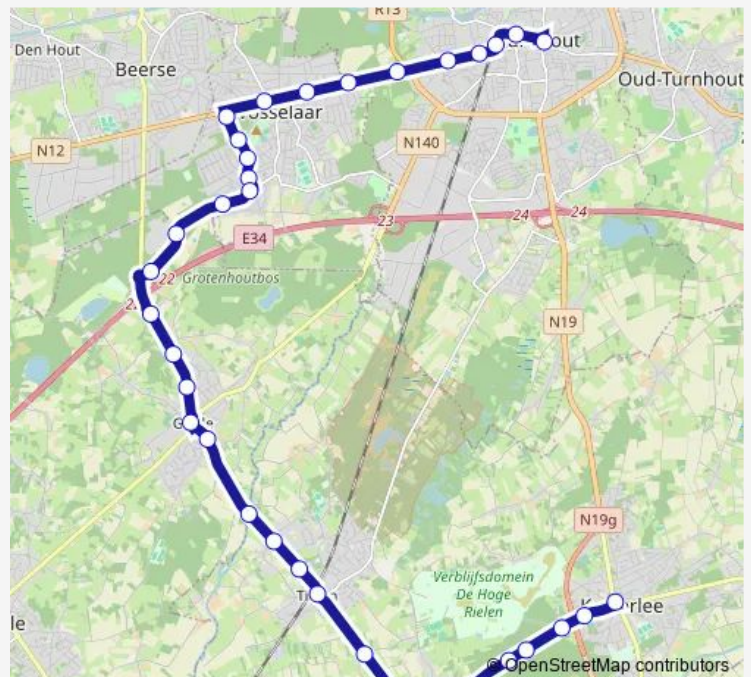

Direction

Kasterlee Dorp — Turnhout Markt perron 5

35 stops

[Open route schedule](#)

- Kasterlee Dorp
- Kasterlee Kempenstraat
- Kasterlee Ossengoor
- Kasterlee Hoge Mouw
- Kasterlee Koningsbos
- Lichtaart Hoogstraat
- Lichtaart Kerk
- Lichtaart Korenbloemlaan
- Lichtaart Driesstraat
- Tielen Dorp
- Tielen Kasteeldreef
- Tielen Prijstraat
- Tielen Vonderstraat
- Gierle Doolstraat
- Gierle Kerk
- Gierle Houtakkerstraat
- Gierle Schoorstraat
- Gierle Het Laar
- Gierle P+R Gierle
- Gierle Gielsbos
- Vosselaar Zeggelaan

Route schedule

Kasterlee Dorp — Turnhout Markt perron 5

Monday	07:05
Tuesday	07:05
Wednesday	07:05
Thursday	07:05
Friday	07:05
Saturday	—
Sunday	—

Route info

Direction: Kasterlee Dorp

Stops: 35

Trip Duration: 0 hour 50 min

Vosselaar Heilanders

Vosselaar De Moer

Vosselaar R. Sniederspad

Vosselaar Astridlaan

Vosselaar Dennendreef

Vosselaar Dorp

Vosselaar Bergeneinde

Vosselaar Jagerslaan

Thursday 16:20-17:05

Friday 16:20-17:05

Saturday —

Sunday —

Route info

Direction: Turnhout Markt perron 5

Stops: 35

Trip Duration: 0 hour 46 min