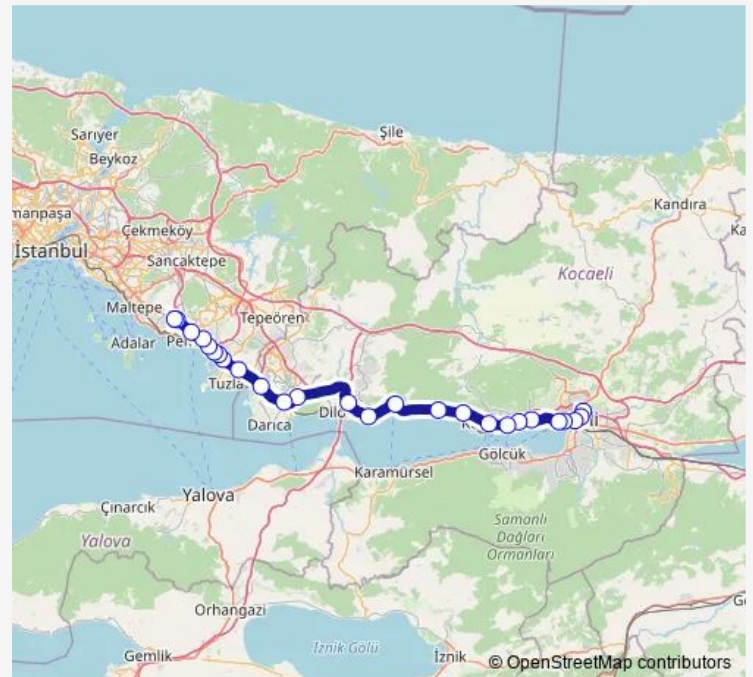

TUZLA TERSANE 2

İÇMELER-ESENYALI

GÜZELYALI

Route schedule

Doğu Terminali Depolama Alanı 1 — KARTAL PERONLARI

Monday 05:00-23:30

Tuesday 05:00-23:30

Wednesday 05:00-23:30

Thursday 05:00-23:30

Friday 05:00-23:30

Saturday 05:00-23:00

Sunday 05:00-23:00

Route info

Direction: Doğu Terminali Depolama Alanı 1

Stops: 26

Trip Duration: 1 hour 33 min