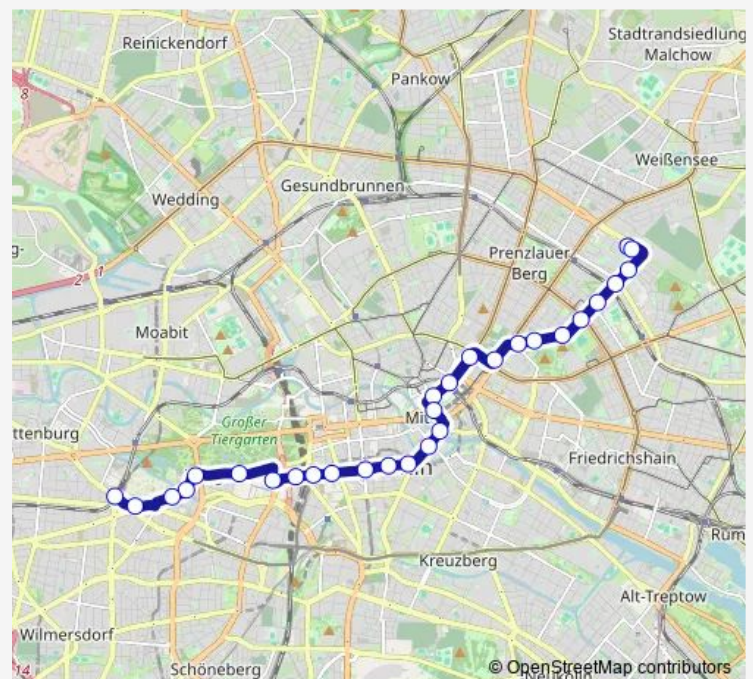

Mollstr./Otto-Braun-Str. (Berlin)

Berlin, Am Friedrichshain

### Route schedule

Hertzallee (Berlin) — Michelangelostr. (Berlin) [Bushafen]

Monday 04:18-00:05<sup>+1</sup>

Tuesday 04:18-00:05<sup>+1</sup>

Wednesday 04:18-00:05<sup>+1</sup>

Thursday 04:18-00:05<sup>+1</sup>

### Route info

Direction: Hertzallee (Berlin)

Stops: 29

Trip Duration: 0 hour 50 min

■ 200

Bötzowstr. (Berlin)

Am Friedrichshain/Hufelandstr. (Berlin)

Kniprodestr./Danziger Str. (Berlin)