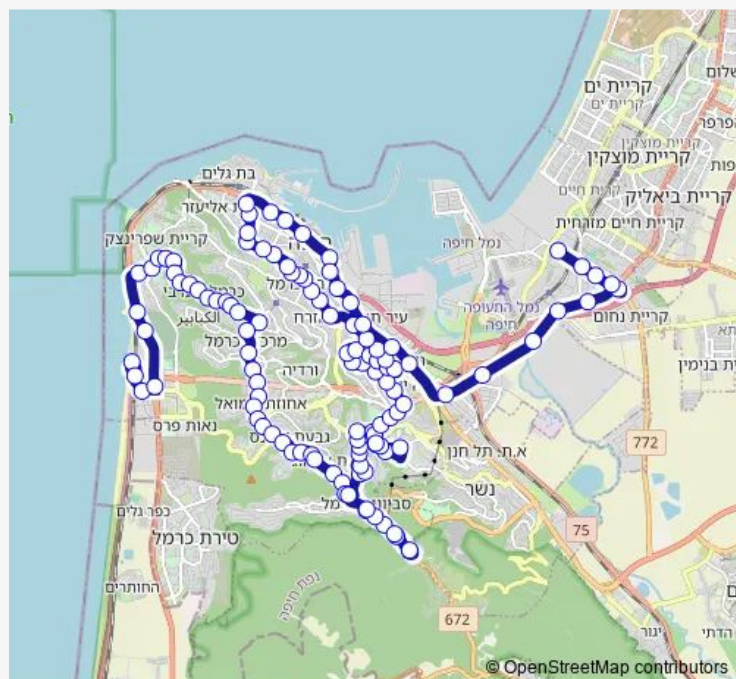

דרך הים/הסנה

דרך הים/הרדוף

דרך הים/אילנות

מלון הר הכרמל/אילנות

אילנות/ככר הרקפות

דרך הים/הנרקיסים

בית ספר אופקים/דרך הים

דרך הים/הצופים

מרכז הכרמל/אודיטוריום

Route schedule

חוף דדו — חלוצי התעשייה/הגומא

Monday	00:15-23:45
Tuesday	00:15-23:45
Wednesday	00:15-23:45
Thursday	00:15-23:45
Friday	00:15-03:45
Saturday	22:45-23:45
Sunday	00:15-23:45

Route info

Direction: חוף דדו

Stops: 113

Trip Duration: 1 hour 56 min

שדרות מוריה/הברושים

מוריה/צפיריים

מוריה/זרובבל

מוריה/נחשון

מוריה/קרית ספר

חורב/מאפו

מרכז חורב/חורב

חורב/פרויד

חורב/אידר

חורב/גבעת דאונס

אבא חושי/ווטסון

אבא חושי/קויפמן