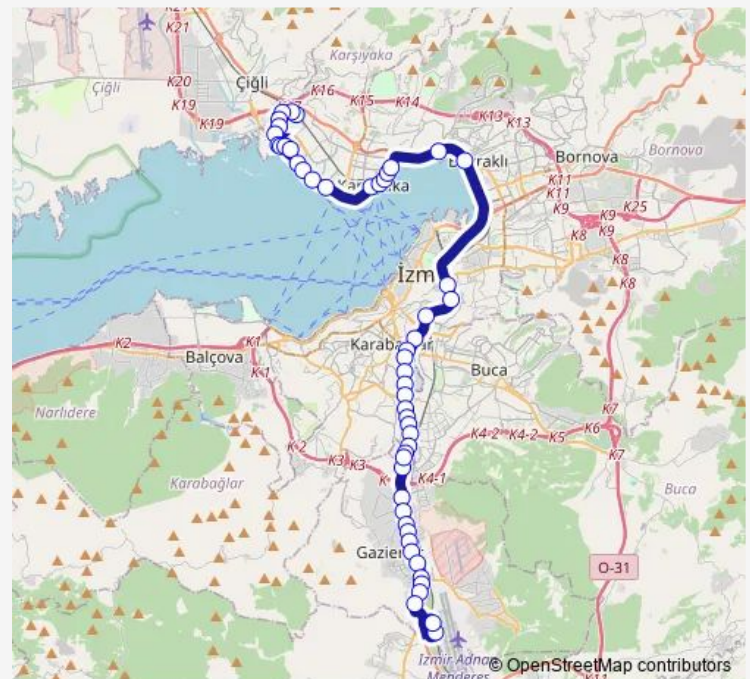

Thursday 00:20-05:20

Friday 00:20-05:20

Saturday 00:20-05:20

Sunday 00:20-05:20

Route info

Direction: Mavişehir Aktarma Merkezi

Stops: 51

Trip Duration: 1 hour 28 min

200 — Mavişehir Aktarma Merkezi - Havalimani

Yenişehir Pazar Yeri

Yenişehir Üst Geçit

Yeşildere

Tünel İşletme Şefliği

Buca Köprüsü

Hasan Hüseyinler

Orcaner