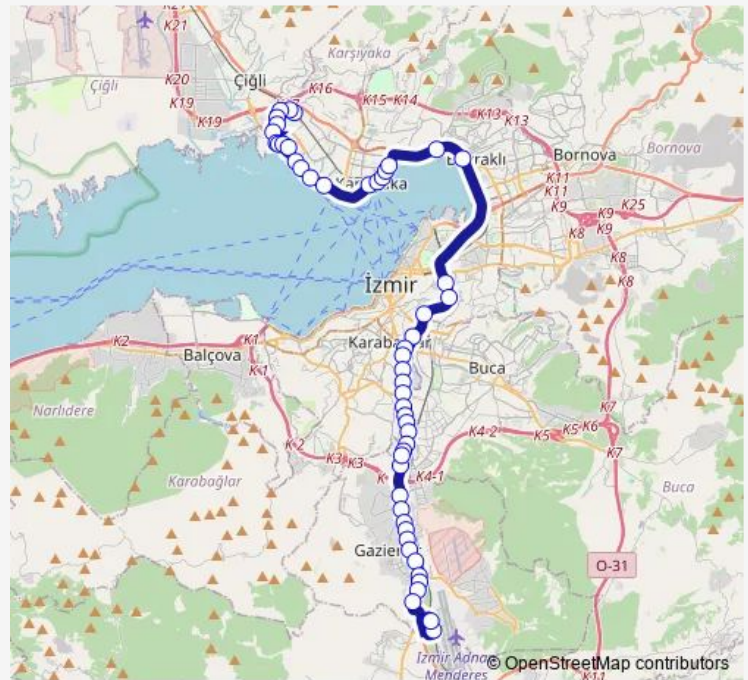

Thursday 00:20-05:20

Friday 00:20-05:20

Saturday 00:20-05:20

Sunday 00:20-05:20

Route info

Direction: Mavişehir Aktarma Merkezi

Stops: 51

Trip Duration: 1 hour 28 min

■ 200 — Mavişehir Aktarma Merkezi - Havalimani

BusMaps

Yenişehir Pazar Yeri

Yenişehir Üst Geçit

Yeşildere

Tünel İşletme Şefliği

Buca Köprüsü

Hasan Hüseyinler