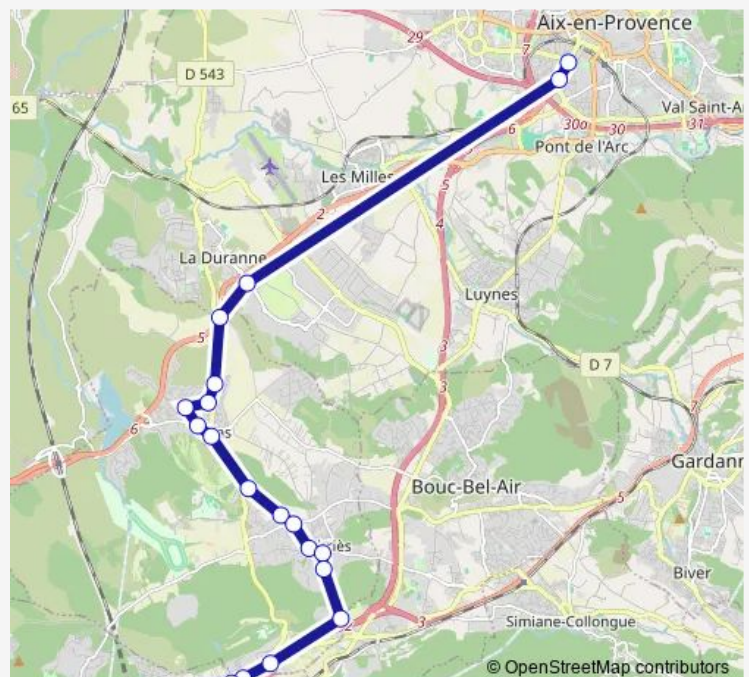

Route schedule

Mouret Gare Routière — Lami

Monday 06:15-21:00

Tuesday 06:15-21:00

Wednesday 06:15-21:00

Thursday 06:15-21:00

Friday 06:15-21:00

Saturday 06:15-21:00

Sunday 07:10-19:30

Route info

Direction: Mouret Gare Routière

Stops: 20

Trip Duration: 0 hour 30 min

200 — Plan de Campagne - Cabriès - Aix

Direction

Lami — Mouret Gare Routière

20 stops

[Open route schedule](#)

Lami

Grande Avenue

Foire

Plan de Campagne

Le Verger

Le Couladou