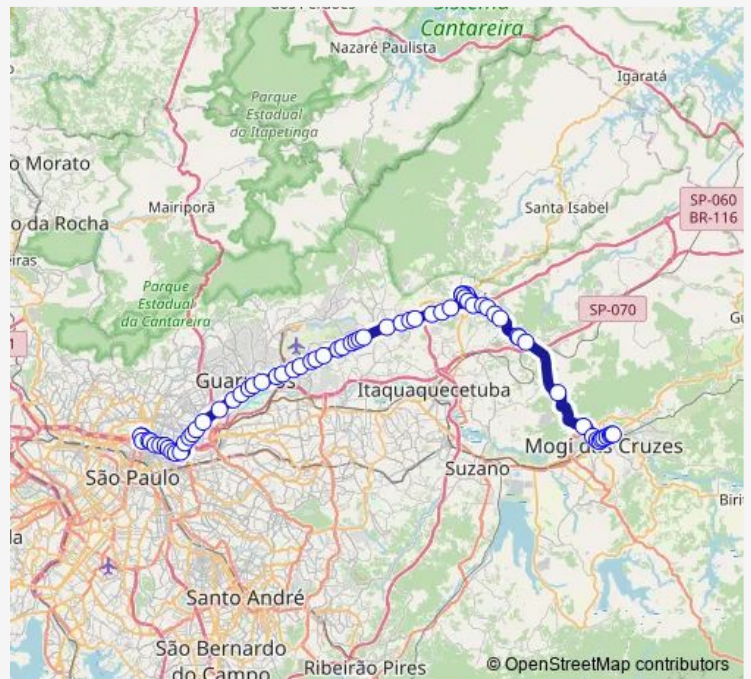

R. Cabo Diogo Oliver 1430 - Vila Mogilar Mogi das Cruzes - SP 08773-000 Brasil

SP-088 km 388 norte - Mogi das Cruzes SP 08772-874 Brasil

Route schedule

Avenida Francisco Rodrigues Filho 1500 — Terminal Rodoviario Tiete

Monday	05:30
Tuesday	05:30
Wednesday	05:30
Thursday	05:30
Friday	05:30
Saturday	—
Sunday	—

Route info

Direction: Avenida Francisco Rodrigues Filho 1500

Stops: 59

Trip Duration: 1 hour 20 min

■ 200 — Mogi DAS Cruzes (Terminal Rodoviario Geraldo Scavone) - SAO Paulo (Terminal Rodoviario Tiete) **BusMaps**