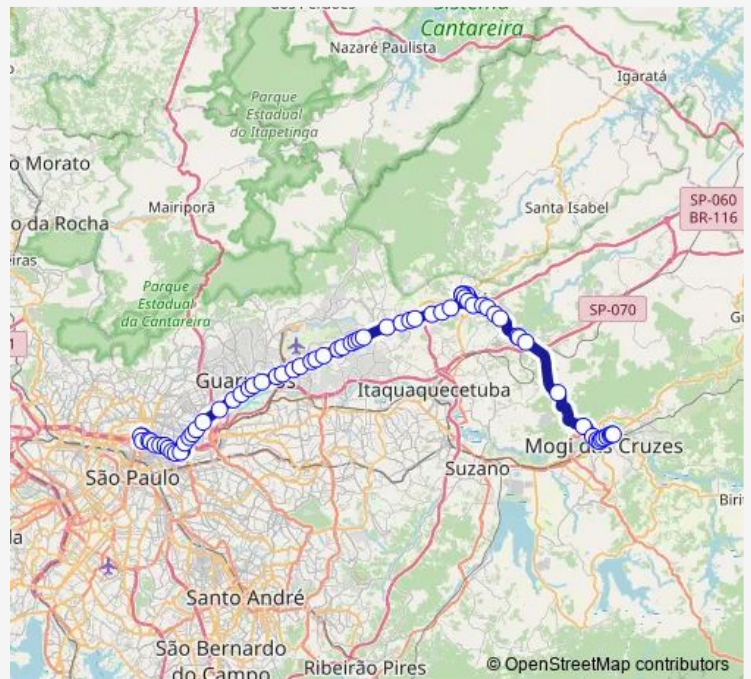

R. Ciro Soares de Almeida 3000 - Jardim Andarai Sao Paulo - SP 02147-090 Brasil

Route schedule

Terminal Rodoviario Tiete — Avenida Francisco Rodrigues Filho 1500

Monday	16:25-16:40
Tuesday	16:25-16:40
Wednesday	16:25-16:40
Thursday	16:25-16:40
Friday	16:25-16:40
Saturday	—
Sunday	—

Route info

Direction: Terminal Rodoviario Tiete

Stops: 70

Trip Duration: 1 hour 20 min

200 — Mogi DAS Cruzes (Terminal Rodoviario Geraldo Scavone) - SAO Paulo (Terminal Rodoviario Tiete)

Rua Ciro Soares de Almeida 706 - Parada Novo Mundo III
- Jardim Andaraí São Paulo - SP 02147-090 Brasil