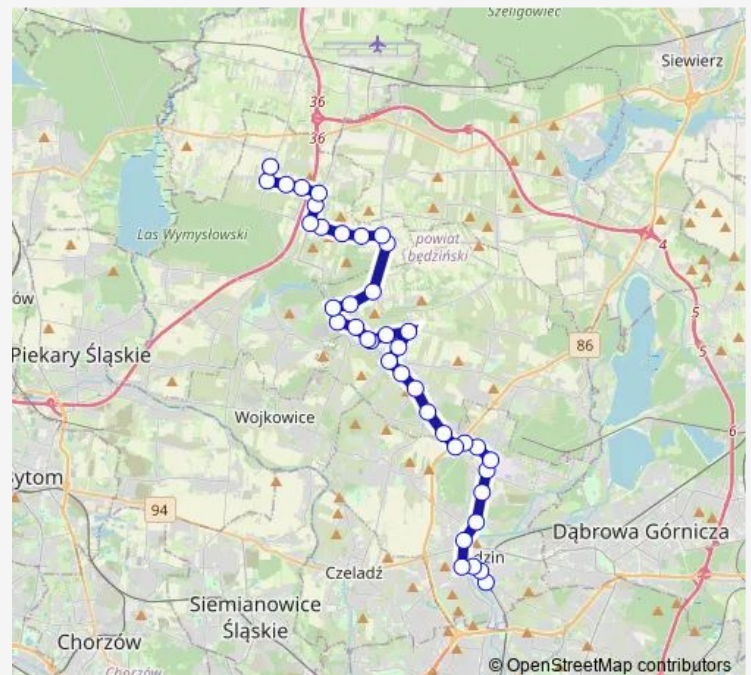

Strzyżowice Belna 125

Strzyżowice Belna 53 [nż]

Strzyżowice Skrzyżowanie

Route schedule

Będzin Kościuszki — Sączów Kościół

Monday	—
Tuesday	13:24-15:32
Wednesday	13:30-15:32
Thursday	—
Friday	—
Saturday	13:24-15:32
Sunday	13:30-15:32

Route info

Direction: Będzin Kościuszki

Stops: 39

Trip Duration: 0 hour 52 min

■ 200

Strzyżowice Skrzyżowanie

Strzyżowice Stadion [nż]

Strzyżowice Cmentarz [nż]

Góra Siewierska Kościuszki 2

Góra Siewierska Kościuszki [nż]

Góra Siewierska Pętla

Twardowice Sienkiewicza [nż]

Twardowice Remiza

Twardowice Wolności [nż]

Siemonia Leśna

Siemonia Ośrodek Zdrowia