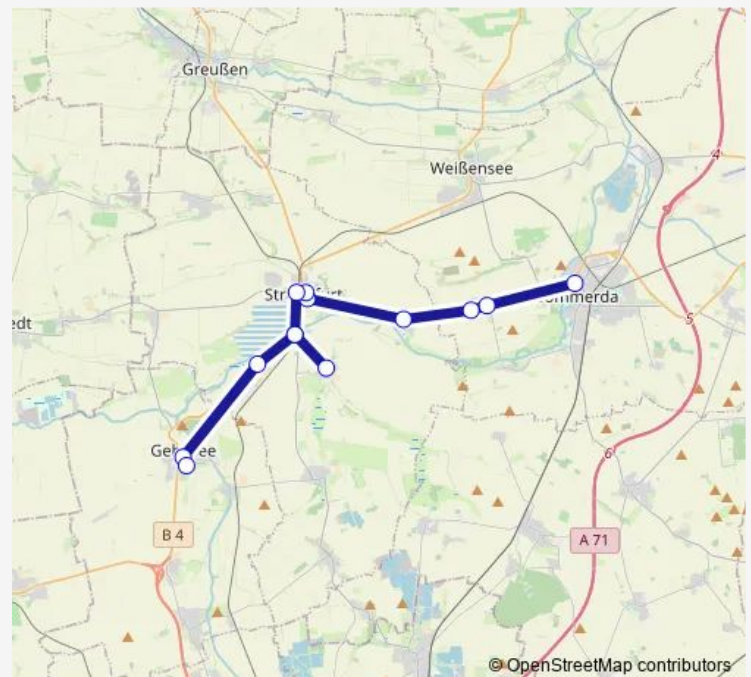

Saturday —

Sunday —

Route info

Direction: Sömmerda, Busbahnhof

Stops: 13

Trip Duration: 0 hour 52 min

Direction

Elxleben (An der Gera) — Straußfurt, Regelschule

16 stops

[Open route schedule](#)

Elxleben (An der Gera)

Elxleben (An der Gera), Am Untertor

Walschleben, Neue Gasse

Walschleben (Bushaltestelle)

Walschleben, Am See

Andisleben, Vor dem See

Andisleben

Gebesee, Gymnasium

Gebesee, Grundschule

Henschleben, Ort

Vehra

Werningshausen

Vehra

Straußfurt, B 176

Friday 06:23-07:38

Saturday —

Sunday —

Route info

Direction: Elxleben (An der Gera)

Stops: 16

Trip Duration: 0 hour 47 min

Direction