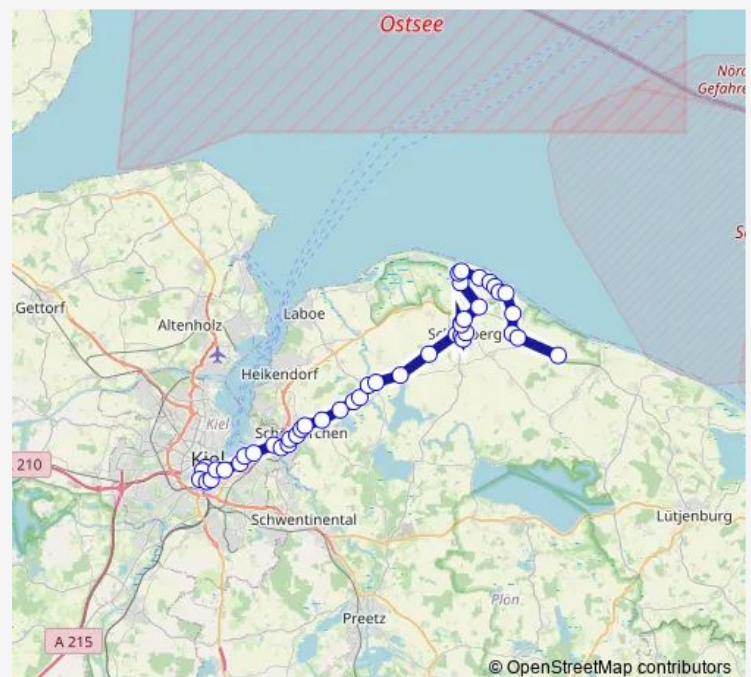

Friday 06:33-14:58

Saturday —

Sunday —

Route info

Direction: Schönberg(Holst) Bahnhof

Stops: 47

Trip Duration: 1 hour 31 min

Schönberg(Holst) Kuhlenkamp

Fiefbergen

Passade L 50

Probsteierhagen Friedhof

Probsteierhagen Schloßstraße

Probsteierhagen Trensahl

Probsteierhagen Bokholt

Probsteierhagen Muxall

Schönkirchen-Landgraben