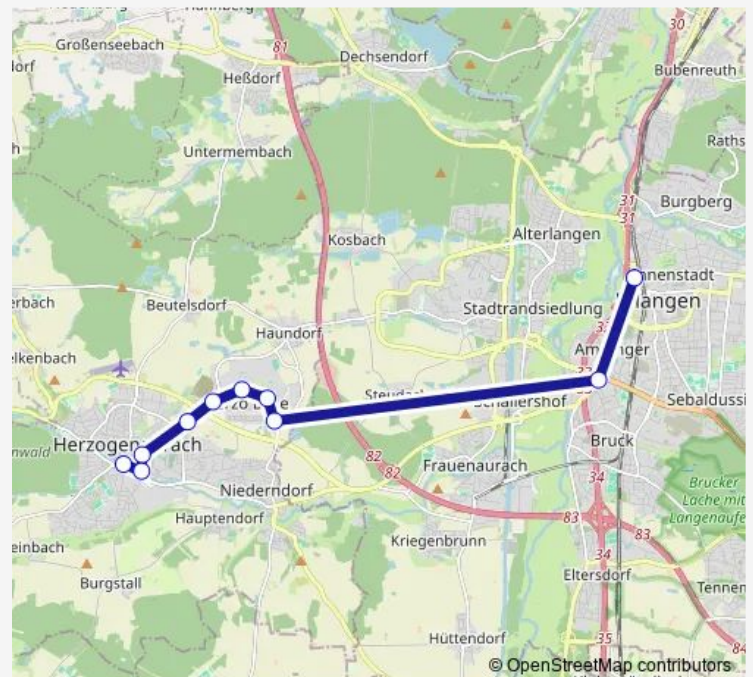

Direction

Erlangen, Busbahnhof — Herzogenaurach Badgasse

10 stops

[Open route schedule](#)

Erlangen, Busbahnhof

ER Äuß. Brucker/P-Gossen-Str.

Herzo Base Olympiaring Süd

Herzo Base Adi-Dassler-Str

Herzo Base Münchener Str.

Herzogenaurach Zeppelinstr.

Herzogenaurach Puma Way

Herzogenaurach Am Hallertürlein

Herzogenaurach Bahnhofstr.

Herzogenaurach Badgasse

Route schedule

Erlangen, Busbahnhof — Herzogenaurach Badgasse

Direction: Erlangen, Busbahnhof

Stops: 10

Trip Duration: 0 hour 28 min

Direction

Herzogenaurach Badgasse — Erlangen, Busbahnhof

9 stops

[Open route schedule](#)

Herzogenaurach Badgasse

Herzogenaurach Am Hallertürlein

Herzogenaurach Puma Way

Herzogenaurach Zeppelinstr.

Herzo Base Münchener Str.

Herzo Base Adi-Dassler-Str

Herzo Base Olympiaring Süd

ER Äuß. Brucker/P-Gossen-Str.

Erlangen, Busbahnhof