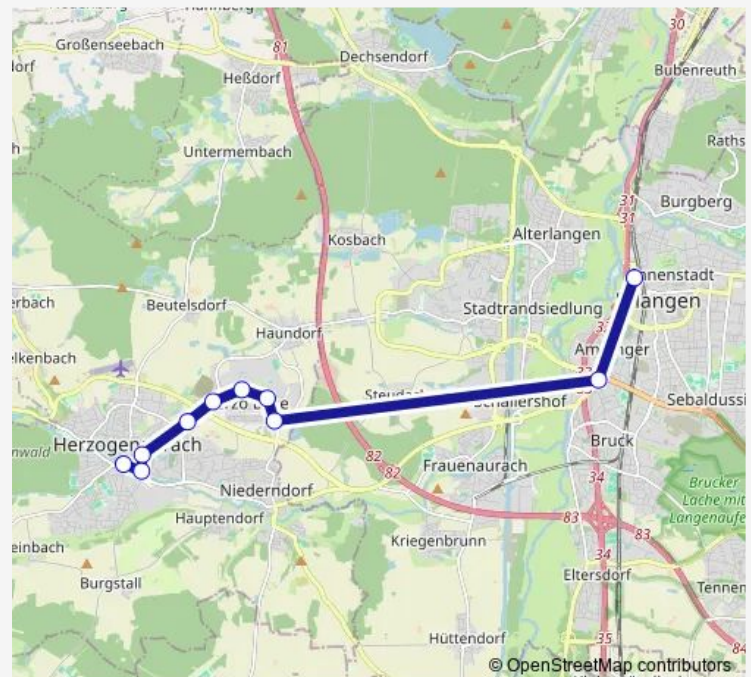

Bus 200

[Go to website](#)

Direction

Erlangen, Busbahnhof — Herzogenaurach Badgasse

10 stops

[Open route schedule](#)

Erlangen, Busbahnhof

ER Äuß. Brucker/P-Gossen-Str.

Herzo Base Olympiaring Süd

Herzo Base Adi-Dassler-Str

Herzo Base Münchener Str.

Herzogenaurach Zeppelinstr.

Herzogenaurach Puma Way

Herzogenaurach Am Hallertürlein

Herzogenaurach Bahnhofstr.

Herzogenaurach Badgasse

Route schedule

Erlangen, Busbahnhof — Herzogenaurach Badgasse

Monday 06:10-19:40

Tuesday 06:10-19:40

Wednesday 06:10-19:40

Thursday 06:10-19:40

Friday 06:10-19:40

Saturday —

Sunday —

Route info

Direction: Erlangen, Busbahnhof

Stops: 10

Trip Duration: 0 hour 28 min

200

BusMaps

Direction