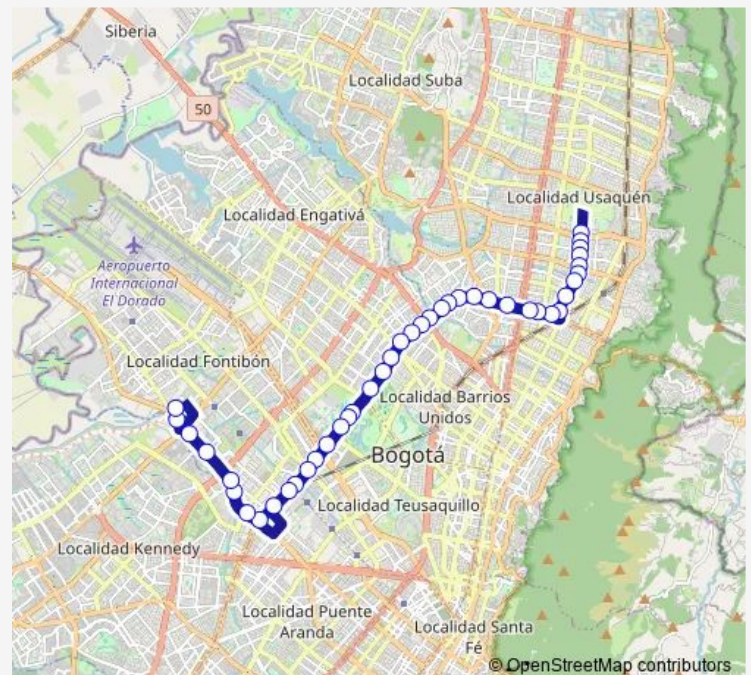

### Direction

CL 19A - KR 89 — AK 15 - CL 127a

43 stops

[Open route schedule](#)

CL 19A - KR 89

AV. Centenario - KR 82

AV. Centenario - KR 78g

AV. Centenario - AV. Boyaca

### Route schedule

CL 19A - KR 89 — AK 15 - CL 127a

Monday 04:00-23:16

Tuesday 04:00-23:16

Wednesday 04:00-23:16

Thursday 04:00-23:16

Friday 04:00-23:16

Saturday 04:00-23:16

### Route info

Direction: CL 19A - KR 89

Stops: 43

Trip Duration: 0 hour 51 min

AK 68 - CL 75a

AK 68 - CL 79d

AK 68 - CL 90

AK 68 - CL 98

## Route info

Direction: AK 15 - AC 127

Stops: 42

Trip Duration: 0 hour 48 min

AK 68 - AC 63

AK 68 - CL 49a

AK 68 - CL 49

AK 68 - CL 44