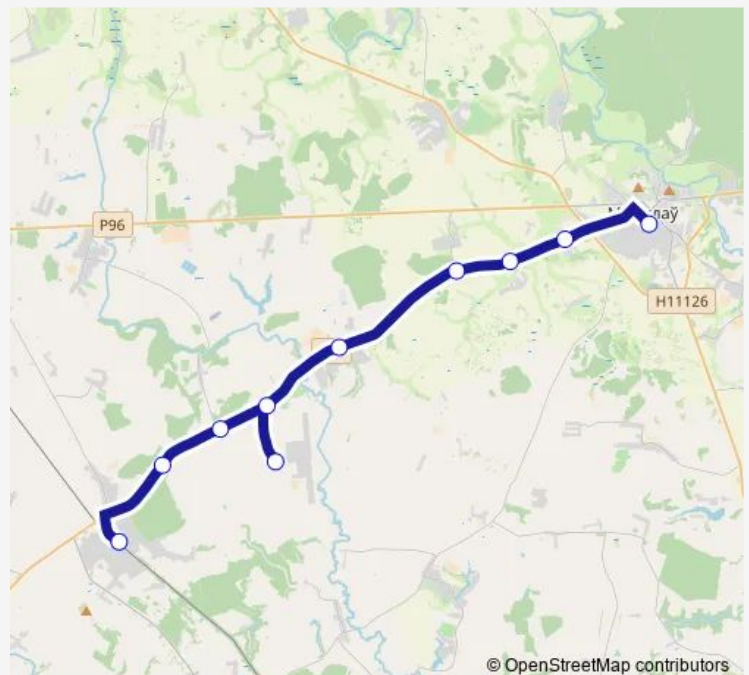

**Direction**

Аўтастанцыя Мсціслаў — Ходасы

10 stops

[Open route schedule](#)

Аўтастанцыя Мсціслаў

пос. Кирова

Курковщина

Рожево

Мазалава

Новое Село

Новае Сяло

Клин

Скураная база

Ходасы

**Route schedule**

Аўтастанцыя Мсціслаў — Ходасы

Monday 07:10-09:35

Tuesday 07:10-09:35

Wednesday 07:10-09:35

Thursday 07:10-09:35

Friday 07:10-09:35

Saturday 07:10-09:35

Sunday 07:10-09:35

**Route info**

Direction: Аўтастанцыя Мсціслаў

Stops: 10

Trip Duration: 0 hour 40 min

**Direction**

Ходасы — Аўтастанцыя Мсціслаў

10 stops

[Open route schedule](#)

Ходасы