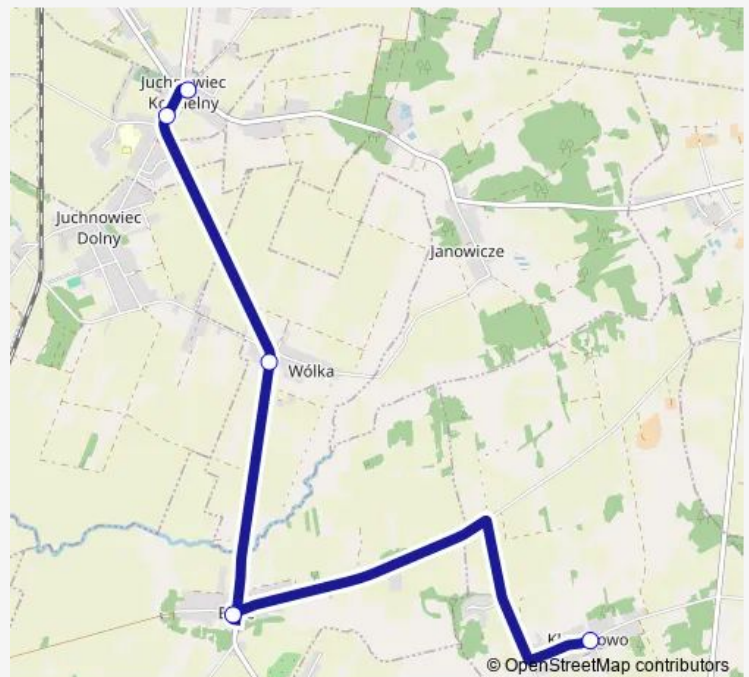

Friday 05:11-17:07

Saturday —

Sunday —

Route info

Direction: Juchnowiec Kościelny(908)

Stops: 5

Trip Duration: 0 hour 10 min

■ 200

Direction

Klewinowo/Pętla(1211) — Juchnowiec Kościelny(908)

12 stops

[Open route schedule](#)

Klewinowo/Pętla(1211)

Klewinowo Nowe(1212)

Biele/Pętla(837)

Rostoły(901)

Simuny(1202)

Hołówki Duże(1203)

Hołówki Małe(1204)

Szerenosy(1206)

Juchnowiec Dolny(1207)

Juchnowiec Przejazd(1208)

Juchnowiec/Młyn(830)

Juchnowiec Kościelny(908)