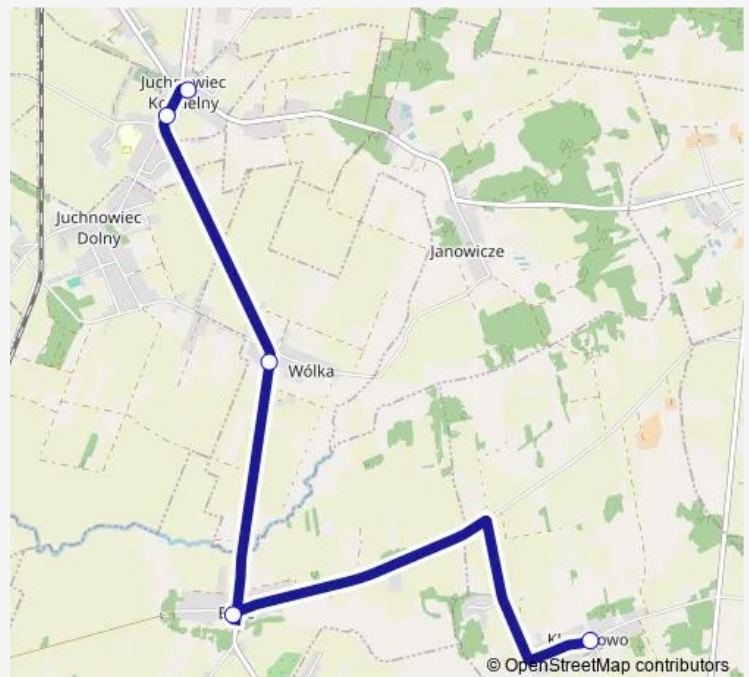

Friday 05:11-17:07

Saturday —

Sunday —

Route info

Direction: Juchnowiec Kościelny(908)

Stops: 5

Trip Duration: 0 hour 10 min

■ 200

Direction

Klewinowo/Pętla(1211) — Juchnowiec Kościelny(908)

12 stops

[Open route schedule](#)

Klewinowo/Pętla(1211)

Klewinowo Nowe(1212)

Biele/Pętla(837)

Rostoły(901)

Simuny(1202)

Hołówki Duże(1203)

Hołówki Małe(1204)

Szerenosy(1206)

Juchnowiec Dolny(1207)

Juchnowiec Przejazd(1208)

Juchnowiec/Młyn(830)

Juchnowiec Kościelny(908)