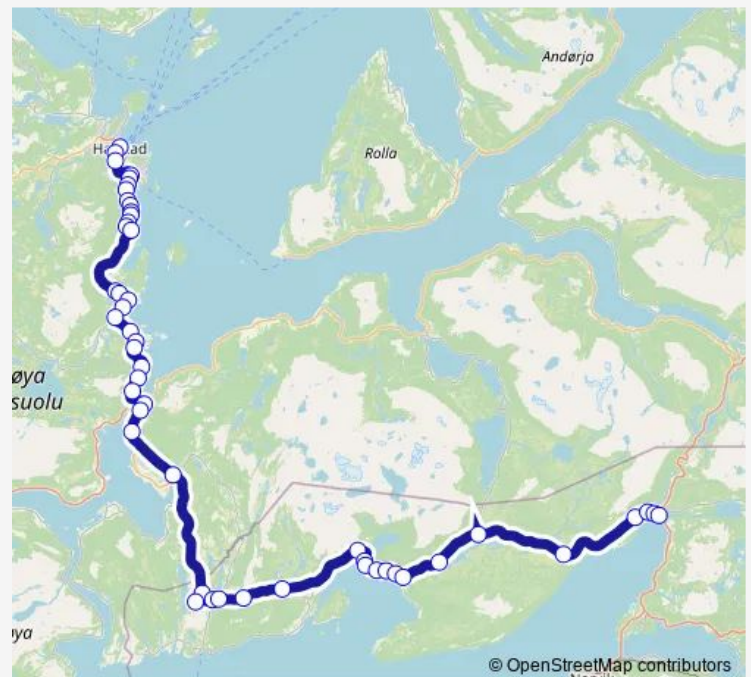

Osmark

Kvitblikk

Evenesmark

Route schedule

Bjerkvik — Harstad Byterminal

Monday	11:20-19:40
Tuesday	11:20-17:20
Wednesday	11:20-17:20
Thursday	11:20-19:40
Friday	11:20-19:40
Saturday	12:25
Sunday	12:25-19:40

Route info

Direction: Bjerkvik

Stops: 53

Trip Duration: 1 hour 22 min

■ 200 — Harstad - Bjerkvik

Nautå
Harstad/Narvik lufthavn
Evenes truck stop
Nordås E10
Elvemo E10
Djuphamn
Steinsland E10
Tjeldsund Kro
Leikvikhamn
Brattland
Vollstad
Nordheim
Fauskevåg rv. 83
Skjelmarka
Skogan
Sørvika rv. 83
Melvik
Nordvika
Brustad
Likollen
Ruggevikneset
Breivika rv. 83
Nedre Holtet
Holtet rv. 83
Osneset
Medkila rv. 83
Storåkeren
Kleiva
Kanebogen terminal