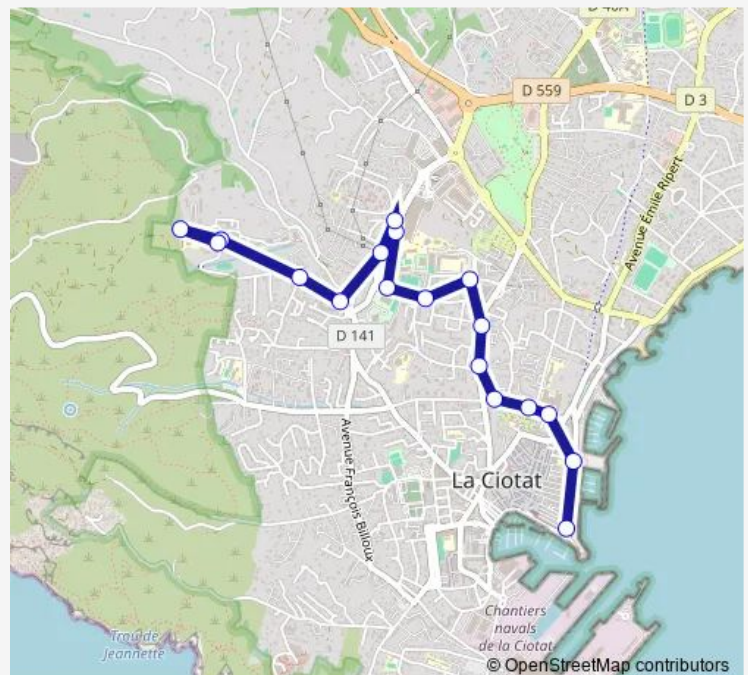

Direction

Office de Tourisme — Fardeloup

18 stops

[Open route schedule](#)

Office de Tourisme

L'Eden

Hôpital

Jardin de Ville

Collège Virebelle

Saint Loup

Pin de la Fade

Fardeloup

Louis Pécout

Fardeloup

Route schedule

Office de Tourisme — Fardeloup

Monday	12:00
Tuesday	12:00
Wednesday	12:00
Thursday	12:00
Friday	12:00
Saturday	12:00
Sunday	09:45-12:00

Route info

Direction: Office de Tourisme

Stops: 18

Trip Duration: 0 hour 15 min

Direction

Office de Tourisme — Bucelle

12 stops

[Open route schedule](#)

Office de Tourisme

L'Eden

Croix de Malte

La Poste

Sécurité Sociale

Cante Coucou