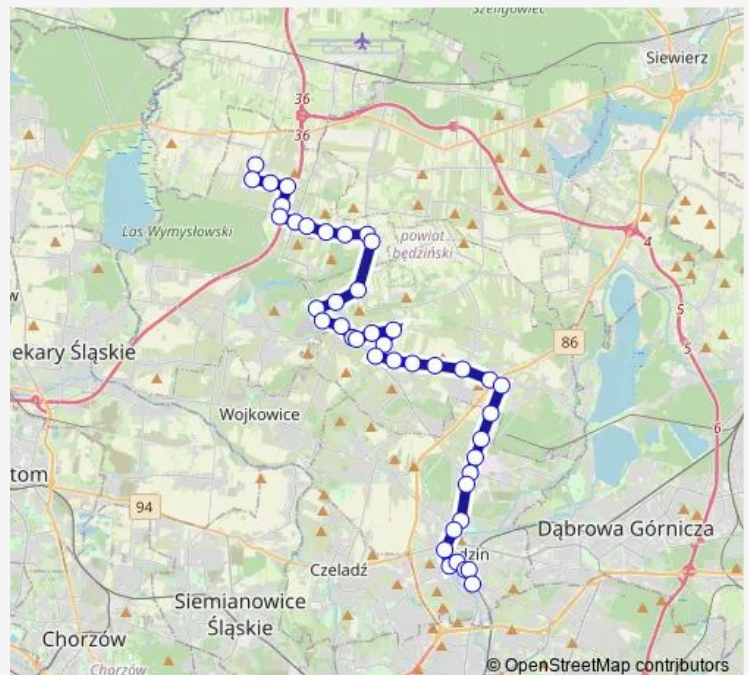

### Route schedule

Sączów Kościół — Będzin Kościuszki

Monday 07:39

Tuesday 07:39

Wednesday 07:39

Thursday 07:39

Friday 07:39

Saturday —

### Route info

Direction: Sączów Kościół

Stops: 42

Trip Duration: 0 hour 59 min

Strzyżowice Graniczna [nż]

Psary Skrzyżowanie

Psary Szkolna

Psary Remiza