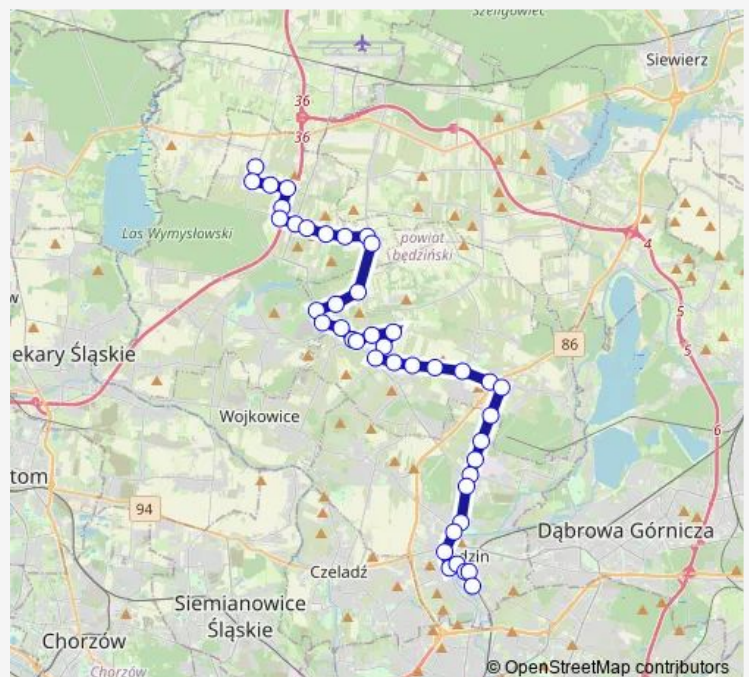

### Route schedule

Sączów Kościół — Będzin Kościuszki

Monday	07:39
Tuesday	07:39
Wednesday	07:39
Thursday	07:39
Friday	07:39
Saturday	—
Sunday	—

### Route info

Direction: Sączów Kościół

Stops: 42

Trip Duration: 0 hour 59 min

Strzyżowice Graniczna [nż]

Psary Skrzyżowanie

Psary Szkolna

Psary Remiza