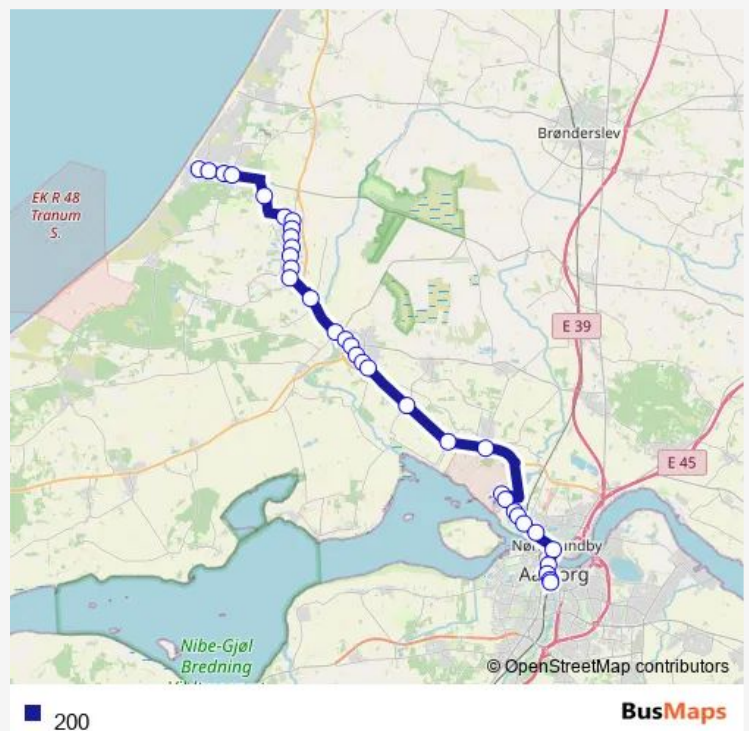

Route schedule

Aalborg St. (Perron C7) — Blokhus (Møllevej / Jammerbugt Kommune)

Monday 06:12-17:50

Tuesday 06:12-17:50

Wednesday 06:12-17:50

Thursday 06:12-17:50

Friday 06:12-17:50

Saturday —

Sunday —

Route info

Direction: Aalborg St. (Perron C7)

Stops: 32

Trip Duration: 0 hour 58 min

Jetsmark Idrætscenter (Bredgade / Jammerbugt Kom.)

Industrivej (Bredgade / Pandrup)

Pandrup Plejecenter (Bredgade / Pandrup)

Kirkevej (Vesterhavsvej / Hune)

Blokhus Camping (Vesterhavsvej)

Blokhus (Møllevej / Jammerbugt Kommune)

Direction

Blokhus (Møllevvej / Jammerbugt Kommune) — Aalborg St.
(Område C / Regionalbus)

34 stops

[Open route schedule](#)