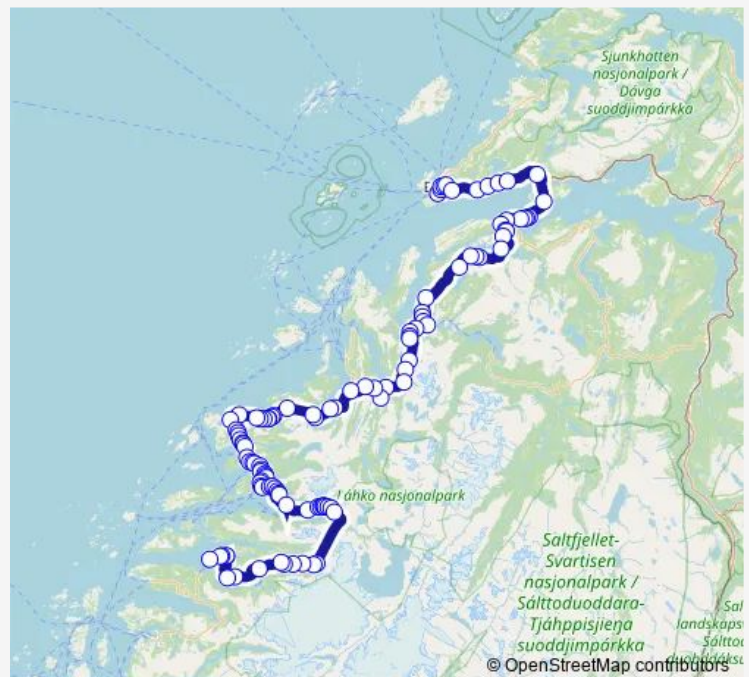

### Route schedule

Forøy ferjekai — Bodø lufthavn

Monday 06:25-16:05

Tuesday 06:25-16:05

Wednesday 06:25-16:05

Thursday 06:25-16:05

Friday 06:25-21:00

Saturday 06:50-16:05

### Route info

Direction: Forøy ferjekai

Stops: 113

Trip Duration: 3 hour 35 min

■ 200 — Bodø - Ørnes - Glomfjord - Halså

BusMaps

Sollia

Kulturhuset