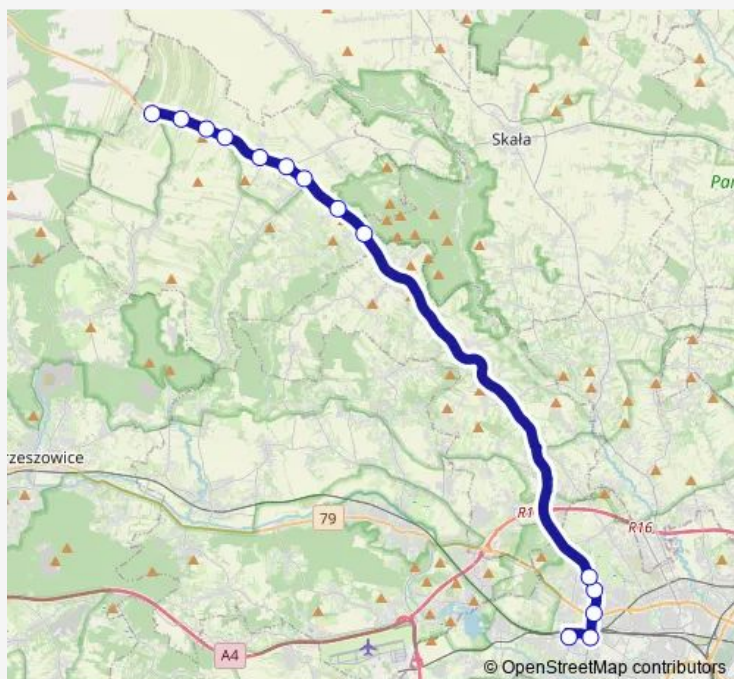

Friday 03:56-22:18

Saturday —

Sunday —

Route info

Direction: Bronowice Małe

Stops: 14

Trip Duration: 0 hour 35 min

Direction

Przeżginia Kościół — Bronowice Małe

16 stops

[Open route schedule](#)

Przeżginia Kościół

Przeżginia Kościół

Przeżginia Dom Ludowy (nż)

Przeżginia Skotnica (nż)

Przeżginia Ostra Góra (nż)

Thursday 04:38-23:03

Friday 04:38-23:03

Saturday —

Sunday —

Route info

Direction: Przeżginia Kościół

Stops: 16

Trip Duration: 0 hour 36 min